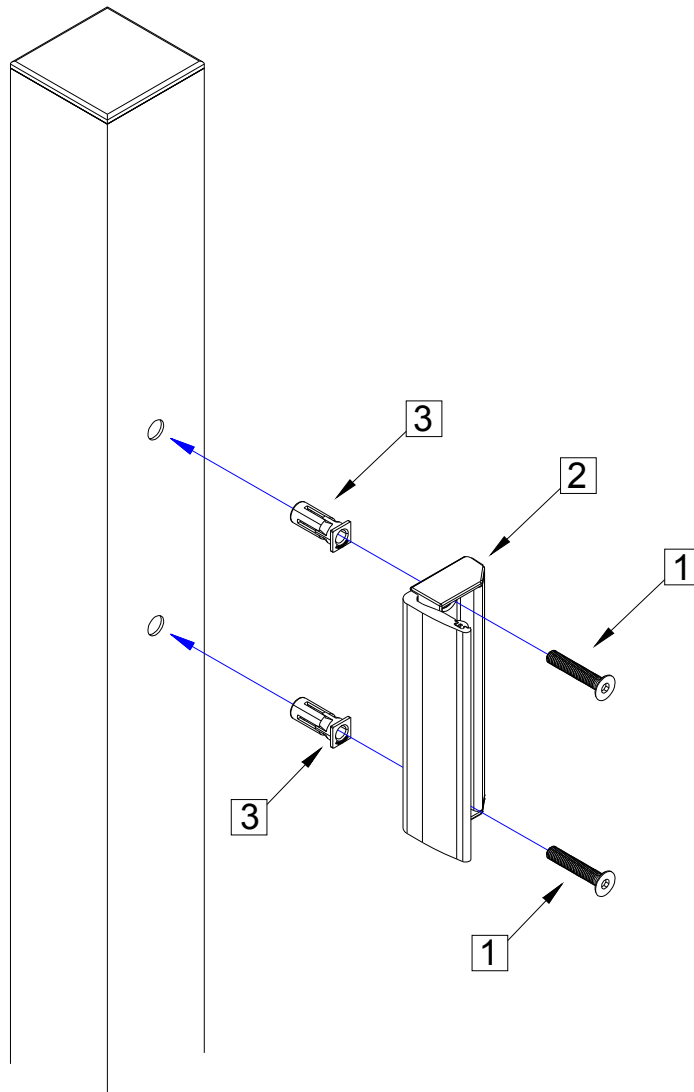

INSTALLATION SCHLIESSKASTEN PFOSTEN

Locinox Schließkasten an Pfosten Türanlage

Nr.	Bauteil	Anzahl
1	M8 Schlossschraube mit Flachrundkopf aus Edelstahl	2
2	Locinox Anschlag SAKL QF	1
3	Locinox Quick-Fix-Befestigung	2