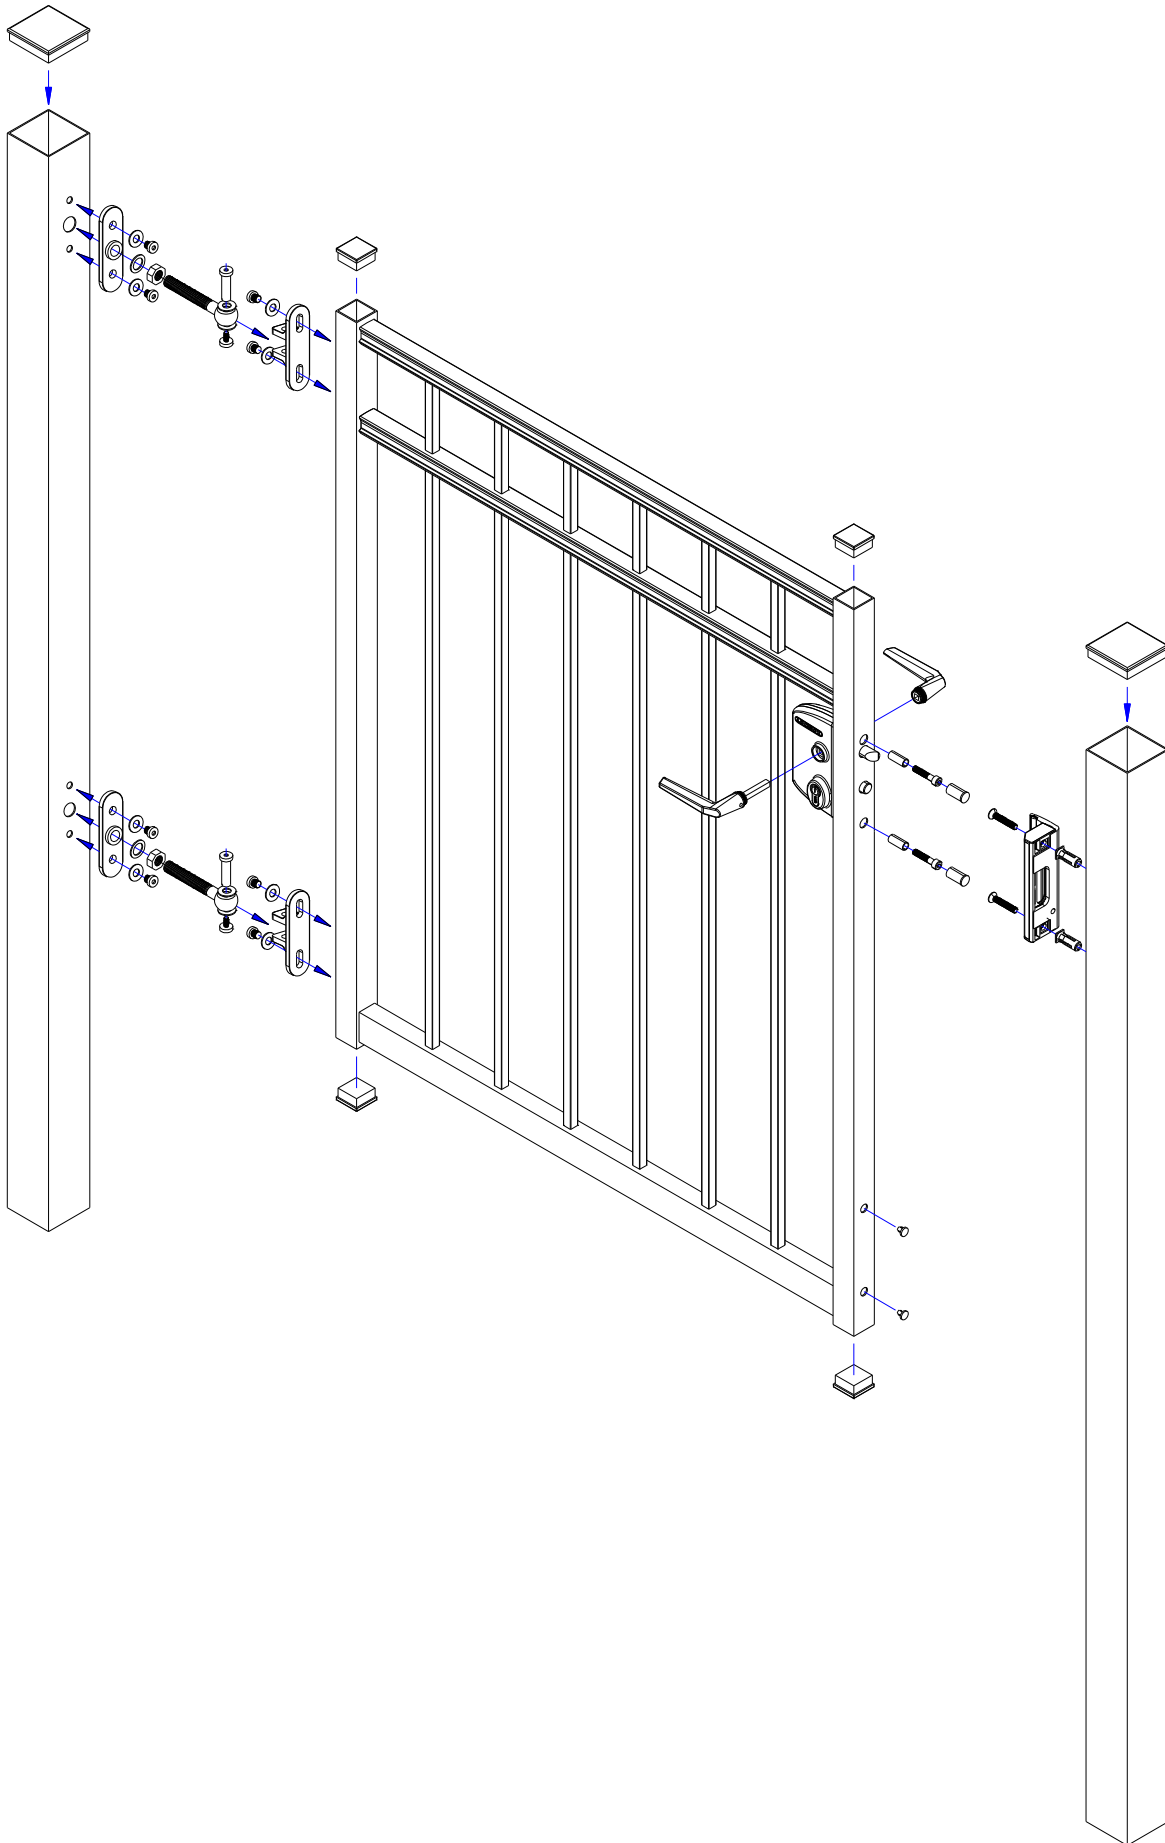

BASIC LINIE

MONTAGEANLEITUNG EINFLÜGELIGE GARTENTÜR 90 GRAD ÖFFNUNGSWINKEL

MODELL BERLIN

MODELL OLDENBURG

MODELL HAMBURG

MODELL BREMEN

MODELL BERLIN

MODELL OLDENBURG

MODELL HAMBURG

MODELL BREMEN

INSTALLATION AUFHÄNGUNG 90 GRAD

Detailübersicht - Gesamt 90 Grad Aufhängung an Torrahmen & Pfosten

Nr.	Bauteil	Anzahl
1	M10 Flachkopfschraube aus Edelstahl mit Innensechskant	4
2	Unterlegscheibe aus Edelstahl passend zu M10 Flachkopfschraube	4
3	Montageplatte mit U-Profil für Scharnieraufnahme zur 90 Grad Montage am Torrahmen	1
4	Flachkopfschraube aus Edelstahl zur Sicherung des Scharnierbolzens	1
5	Unterlegscheibe aus Edelstahl passend zum Scharnierbolzen	2
6	Scharnierbolzen aus Edelstahl für Augenschraube	1
7	M16 Augenschraube / Scharnier aus Edelstahl	1
8	Montageplatte mit M16 Scharnieraufnahme zur 90 Grad Montage am Torpfosten	1

INSTALLATION LOCINOX SCHLOSS

Locinox-Industrieschloss LAKQ U2

Nr.	Bauteil	Anzahl
1	Plastikstopfen (schwarz)	2
2	M8 Zylinderkopfschraube mit Innensechskant aus Edelstahl	2
3	Hülse aus Edelstahl	2
4	Drückerpaar aus anodisiertem Aluminium	1
5	Locinox Industrieschloss LAKQ U2	1

FUNDAMENTE

Fundamentabmessungen BASIC-Line Tore und Türen - Maße in mm (B x H x T)

max. Flügelbreite (mm)	max. Flügelhöhe (mm)					
	830	1030	1230	1430	1630	1830
1075	400x400x800	400x400x800	400x400x800	400x400x800	500x500x800	500x500x800
1275	400x400x800	400x400x800	500x500x800	500x500x800	600x600x800	600x600x800
1475	500x500x800	500x500x800	500x500x800	600x600x800	600x600x800	600x600x800
1675	500x500x800	500x500x800	600x600x800	700x700x800	700x700x800	700x700x800
1875	500x500x800	600x600x800	600x600x800	700x700x800	700x700x800	700x700x800
2076	600x600x800	600x600x800	600x600x800	700x700x800	700x700x800	700x700x800