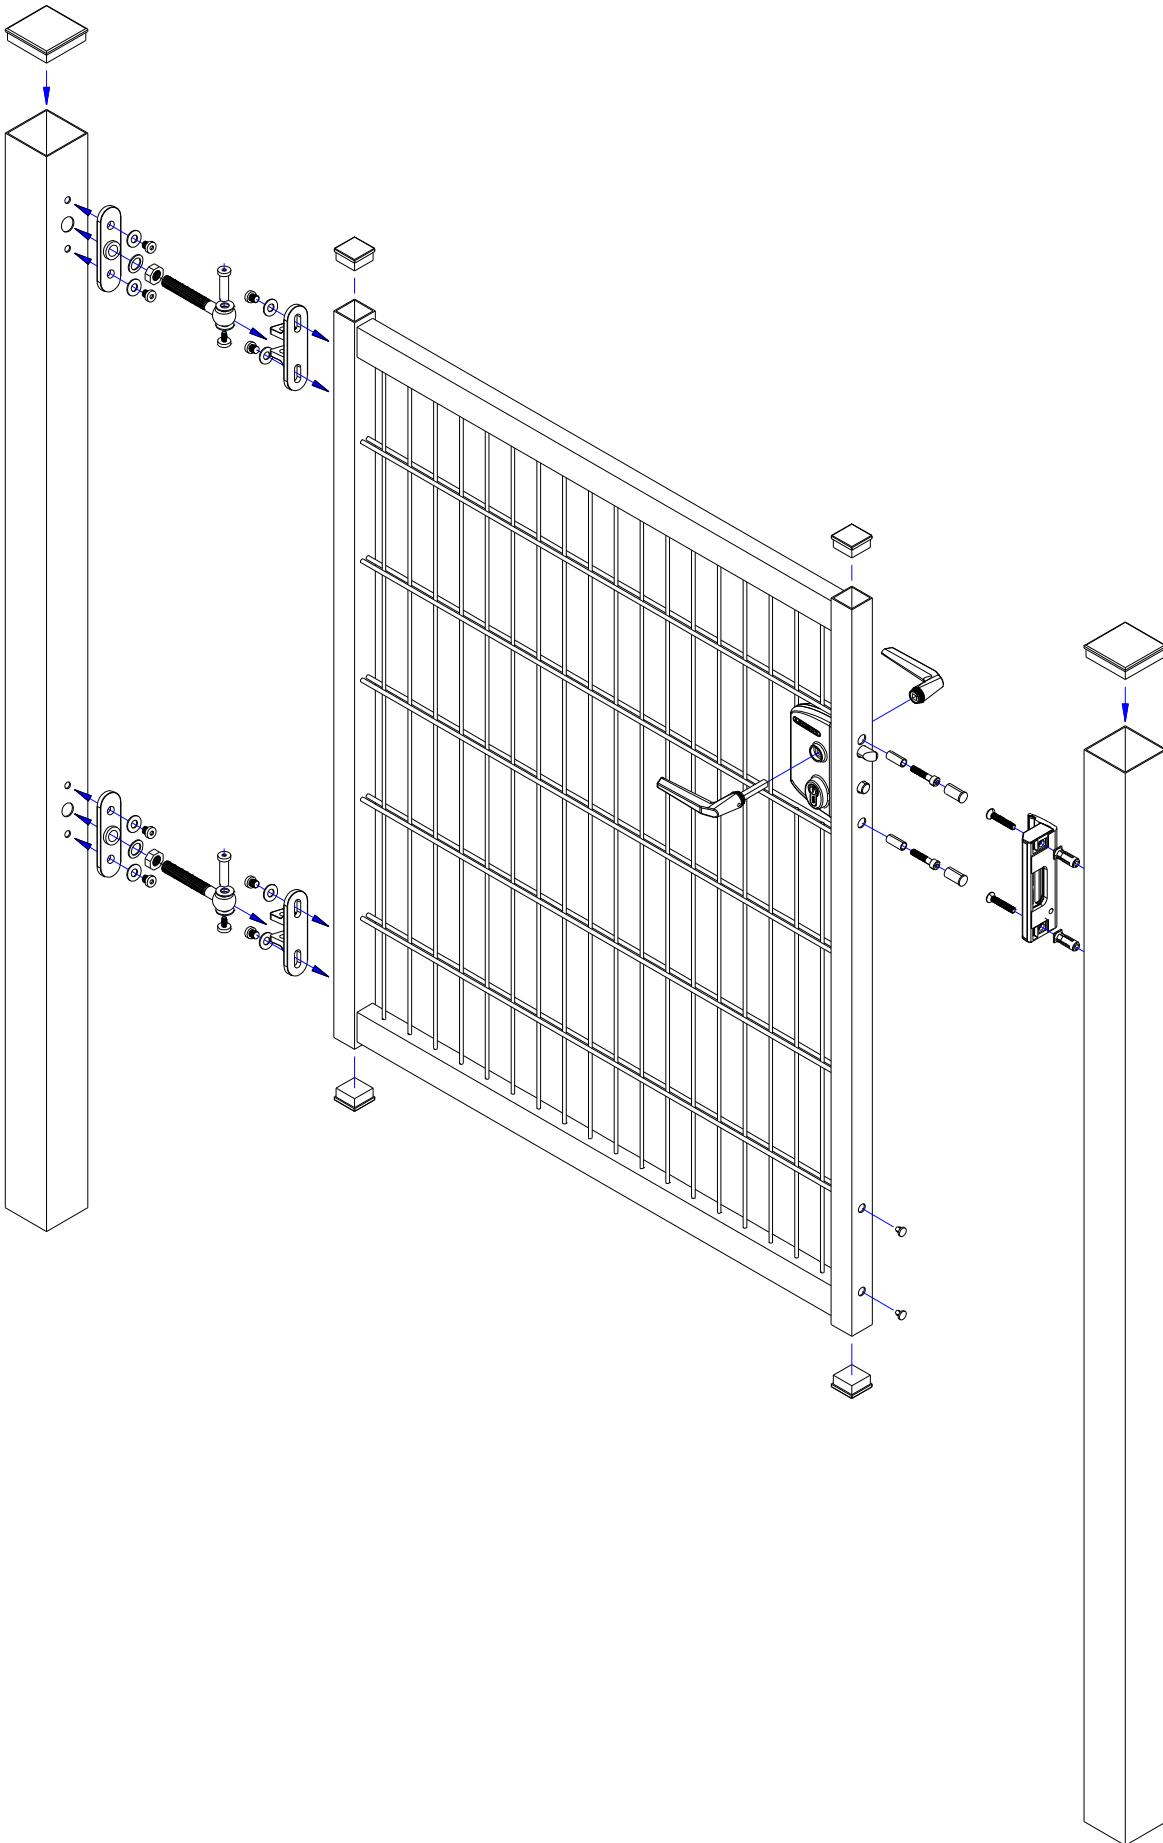

BASIC LINIE

MONTAGEANLEITUNG EINFLÜGELIGE GARTENTÜR 90 GRAD ÖFFNUNGSWINKEL

MODELL BERLIN

MODELL OLDENBURG

MODELL HAMBURG

MODELL BREMEN

MODELL BERLIN

MODELL OLDENBURG

MODELL HAMBURG

MODELL BREMEN

INSTALLATION AUFHÄNGUNG 90 GRAD

Detailübersicht - Gesamt 90 Grad Aufhängung an Torrahmen & Pfosten

Nr.	Bauteil	Anzahl
1	M10 Flachkopfschraube aus Edelstahl mit Innensechskant	4
2	Unterlegscheibe aus Edelstahl passend zu M10 Flachkopfschraube	4
3	Montageplatte mit U-Profil für Scharnieraufnahme zur 90 Grad Montage am Torrahmen	1
4	Flachkopfschraube aus Edelstahl zur Sicherung des Scharnierbolzens	1
5	Unterlegscheibe aus Edelstahl passend zum Scharnierbolzen	2
6	Scharnierbolzen aus Edelstahl für Augenschraube	1
7	M16 Augenschraube / Scharnier aus Edelstahl	1
8	Montageplatte mit M16 Scharnieraufnahme zur 90 Grad Montage am Torpfosten	1

INSTALLATION LOCINOX SCHLOSS

Locinox-Industrieschloss LAKQ U2

Nr.	Bauteil	Anzahl
1	Plastikstopfen (schwarz)	2
2	M8 Zylinderkopfschraube mit Innensechskant aus Edelstahl	2
3	Hülse aus Edelstahl	2
4	Drückerpaar aus anodisiertem Aluminium	1
5	Locinox Industrieschloss LAKQ U2	1

INSTALLATION SCHLIESSKASTEN PFOSTEN

Locinox Schließkasten an Pfosten Türanlage

Nr.	Bauteil	Anzahl
1	M8 Schlossschraube mit Flachrundkopf aus Edelstahl	2
2	Locinox Anschlag SAKL QF	1
3	Locinox Quick-Fix-Befestigung	2