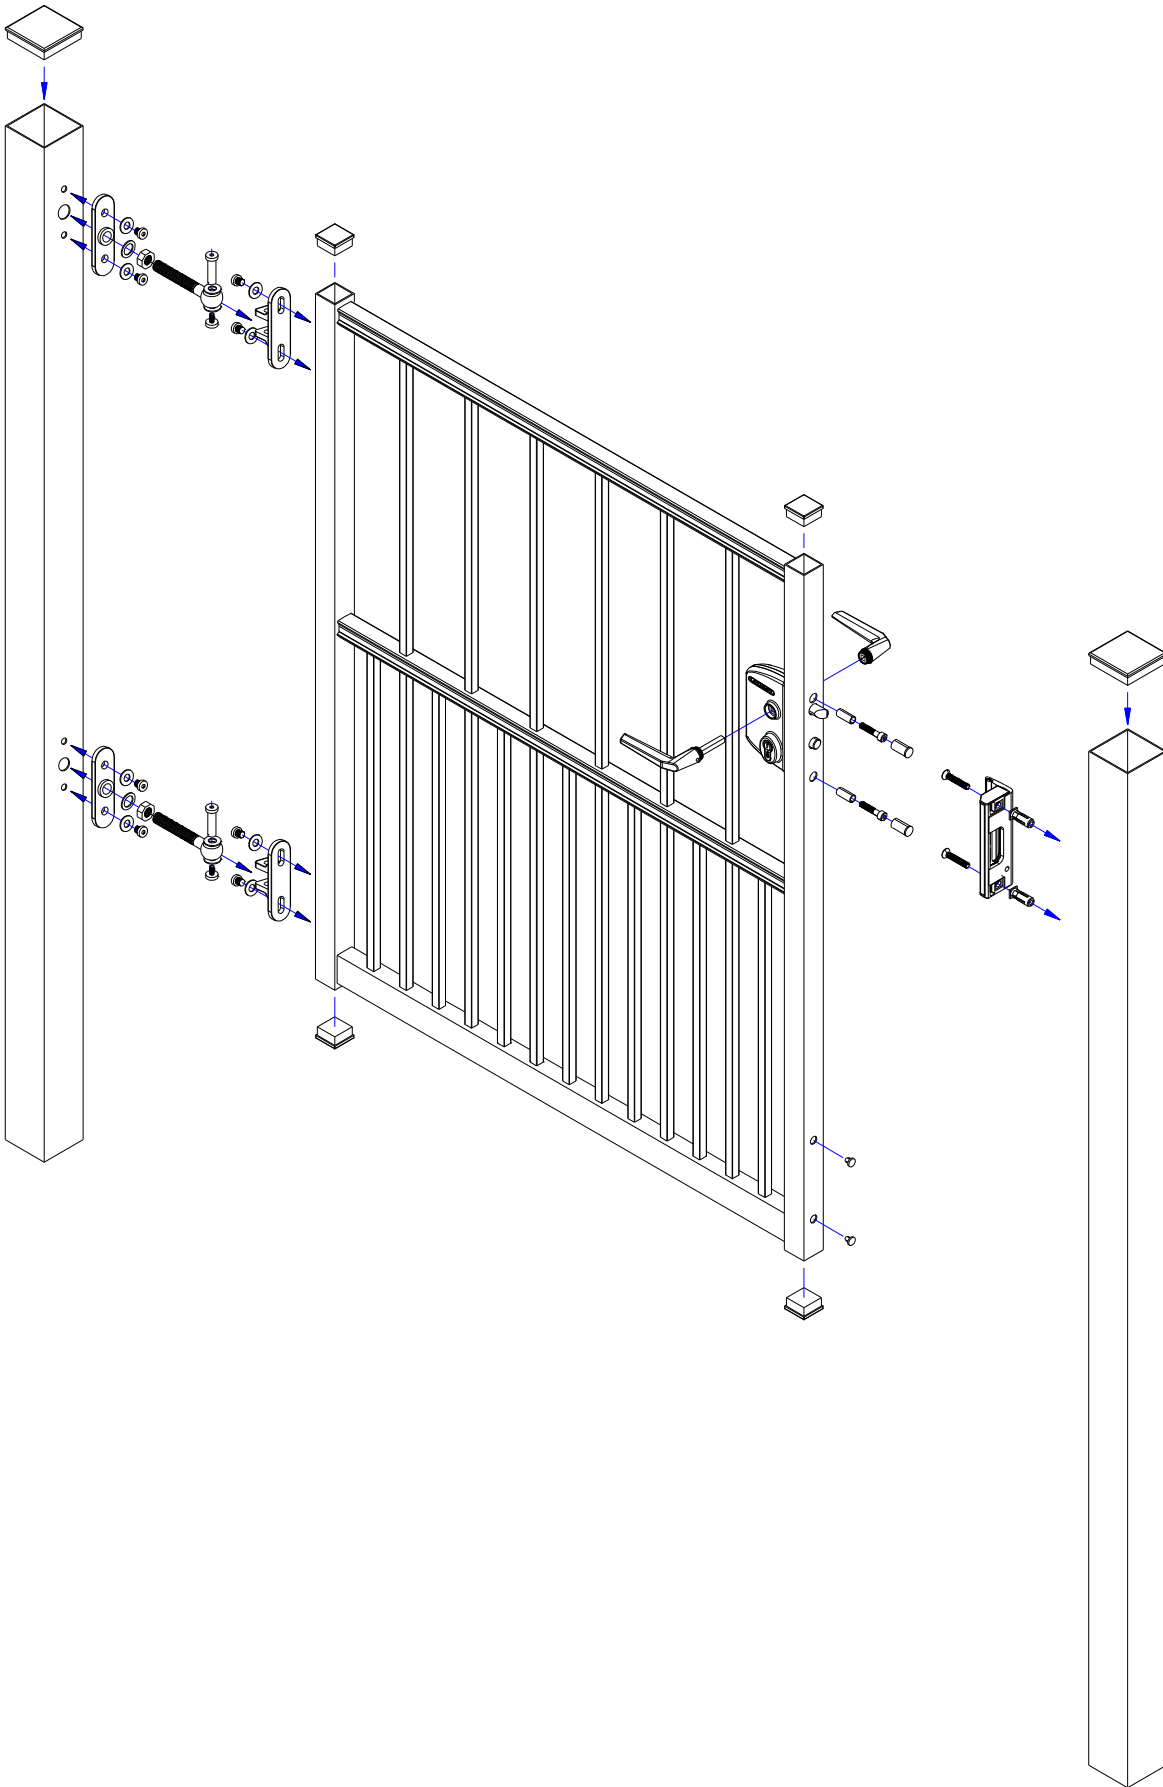

BASIC LINIE

MONTAGEANLEITUNG EINFLÜGELIGE GARTENTÜR 90 GRAD ÖFFNUNGSWINKEL

MODELL BERLIN

MODELL OLDENBURG

MODELL HAMBURG

MODELL BREMEN

MODELL BERLIN

MODELL OLDENBURG

MODELL HAMBURG

MODELL BREMEN

INSTALLATION AUFHÄNGUNG 90 GRAD

Detailübersicht - Gesamt 90 Grad Aufhängung an Torrahmen & Pfosten

Nr.	Bauteil	Anzahl
1	M10 Flachkopfschraube aus Edelstahl mit Innensechskant	4
2	Unterlegscheibe aus Edelstahl passend zu M10 Flachkopfschraube	4
3	Montageplatte mit U-Profil für Scharnieraufnahme zur 90 Grad Montage am Torrahmen	1
4	Flachkopfschraube aus Edelstahl zur Sicherung des Scharnierbolzens	1
5	Unterlegscheibe aus Edelstahl passend zum Scharnierbolzen	2
6	Scharnierbolzen aus Edelstahl für Augenschraube	1
7	M16 Augenschraube / Scharnier aus Edelstahl	1
8	Montageplatte mit M16 Scharnieraufnahme zur 90 Grad Montage am Torpfosten	1

INSTALLATION LOCINOX SCHLOSS

Locinox-Industrieschloss LAKQ U2

Nr.	Bauteil	Anzahl
1	Plastikstopfen (schwarz)	2
2	M8 Zylinderkopfschraube mit Innensechskant aus Edelstahl	2
3	Hülse aus Edelstahl	2
4	Drückerpaar aus anodisiertem Aluminium	1
5	Locinox Industrieschloss LAKQ U2	1

INSTALLATION SCHLIESSKASTEN PFOSTEN

Locinox Schließkasten an Pfosten Türanlage

Nr.	Bauteil	Anzahl
1	M8 Schlossschraube mit Flachrundkopf aus Edelstahl	2
2	Locinox Anschlag SAKL QF	1
3	Locinox Quick-Fix-Befestigung	2