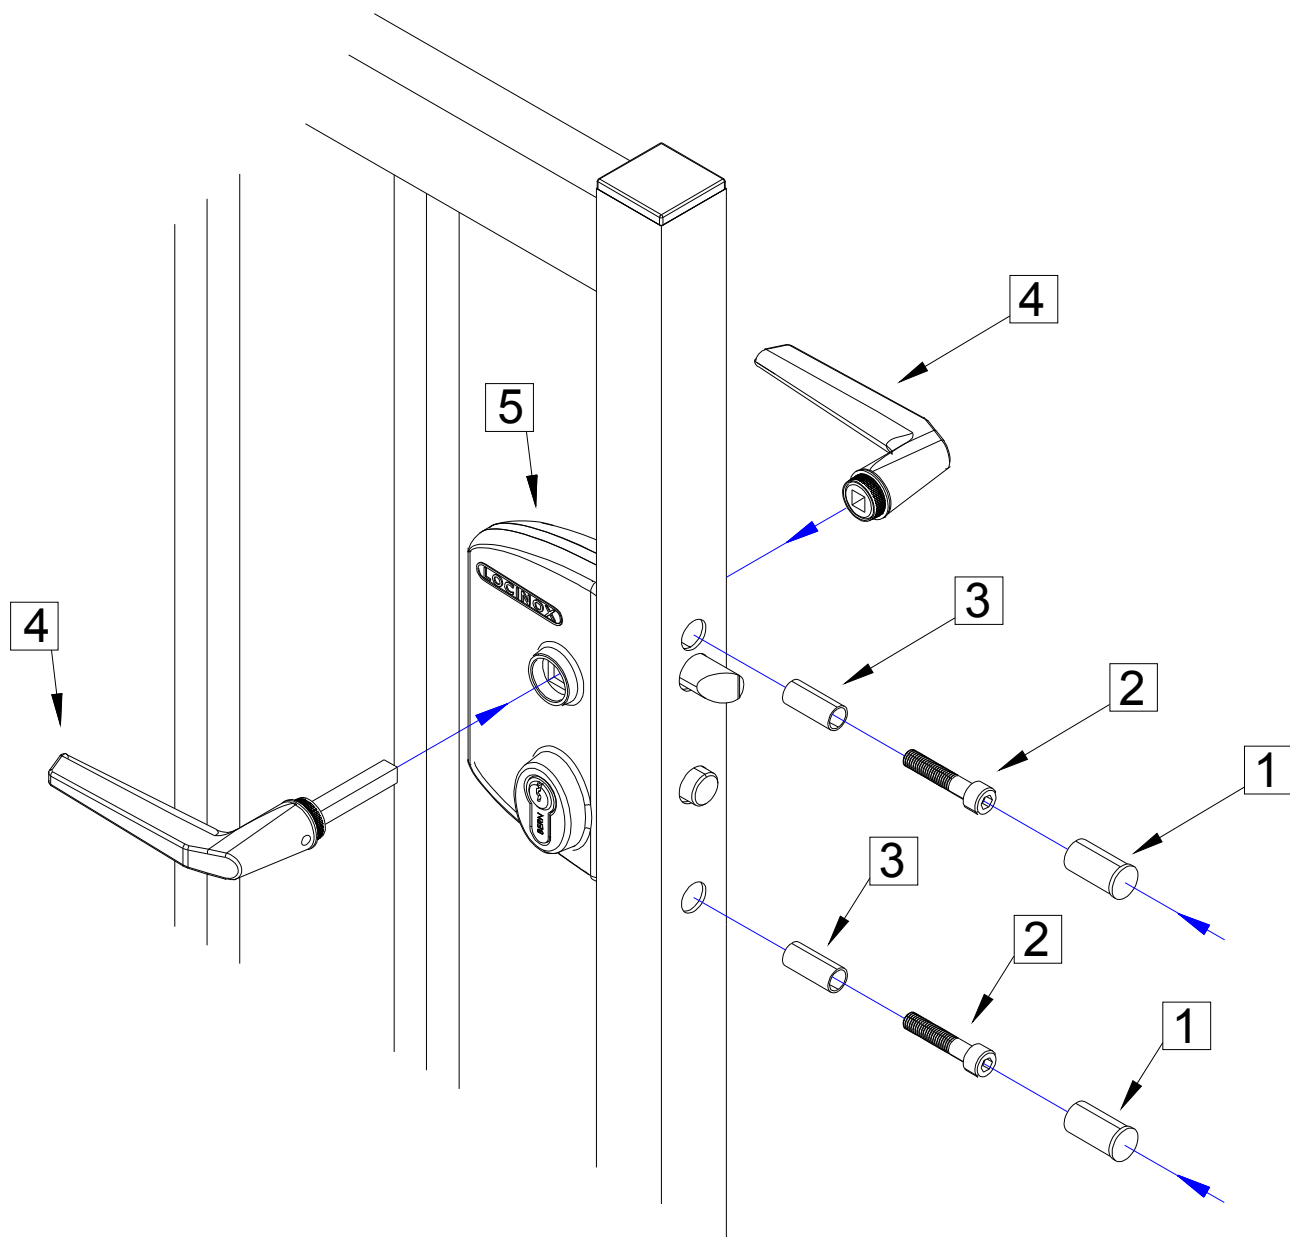

BASIC LINIE

MONTAGEANLEITUNG EINFLÜGELIGE GARTENTÜR 90 GRAD ÖFFNUNGSWINKEL

MODELL BERLIN

MODELL OLDENBURG

MODELL HAMBURG

MODELL BREMEN

MODELL BERLIN

MODELL OLDENBURG

MODELL HAMBURG

MODELL BREMEN

INSTALLATION AUFHÄNGUNG 90 GRAD

Detailübersicht - Gesamt 90 Grad Aufhängung an Torrahmen & Pfosten

Nr.	Bauteil	Anzahl
1	M10 Flachkopfschraube aus Edelstahl mit Innensechskant	4
2	Unterlegscheibe aus Edelstahl passend zu M10 Flachkopfschraube	4
3	Montageplatte mit U-Profil für Scharnieraufnahme zur 90 Grad Montage am Torrahmen	1
4	Flachkopfschraube aus Edelstahl zur Sicherung des Scharnierbolzens	1
5	Unterlegscheibe aus Edelstahl passend zum Scharnierbolzen	2
6	Scharnierbolzen aus Edelstahl für Augenschraube	1
7	M16 Augenschraube / Scharnier aus Edelstahl	1
8	Montageplatte mit M16 Scharnieraufnahme zur 90 Grad Montage am Torpfosten	1

INSTALLATION LOCINOX SCHLOSS

Locinox-Industrieschloss LAKQ U2

Nr.	Bauteil	Anzahl
1	Plastikstopfen (schwarz)	2
2	M8 Zylinderkopfschraube mit Innensechskant aus Edelstahl	2
3	Hülse aus Edelstahl	2
4	Drückerpaar aus anodisiertem Aluminium	1
5	Locinox Industrieschloss LAKQ U2	1

INSTALLATION SCHLIESSKASTEN PFOSTEN

Locinox Schließkasten an Pfosten Türanlage

Nr.	Bauteil	Anzahl
1	M8 Schlossschraube mit Flachrundkopf aus Edelstahl	2
2	Locinox Anschlag SAKL QF	1
3	Locinox Quick-Fix-Befestigung	2