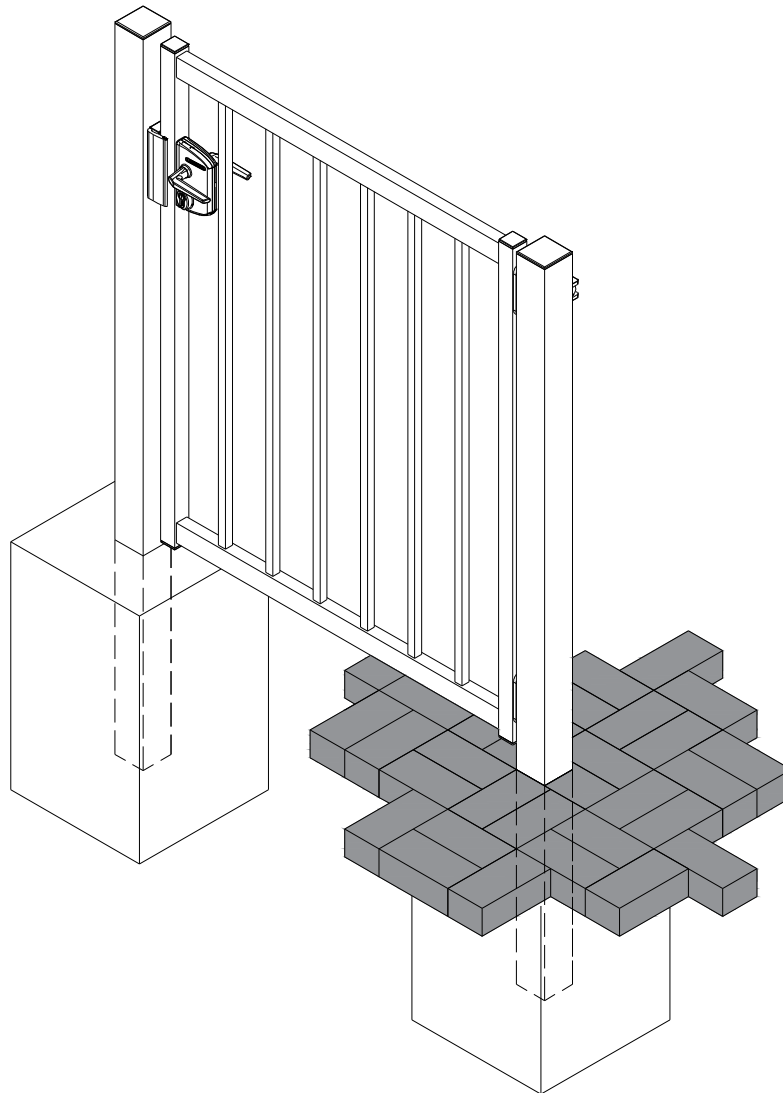

FUNDAMENTE

Fundamentabmessungen BASIC-Line Tore und Türen - Maße in mm (B x H x T)

max. Flügelbreite (mm)	max. Flügelhöhe (mm)					
	830	1030	1230	1430	1630	1830
1075	400x400x800	400x400x800	400x400x800	400x400x800	500x500x800	500x500x800
1275	400x400x800	400x400x800	500x500x800	500x500x800	600x600x800	600x600x800
1475	500x500x800	500x500x800	500x500x800	600x600x800	600x600x800	600x600x800
1675	500x500x800	500x500x800	600x600x800	700x700x800	700x700x800	700x700x800
1875	500x500x800	600x600x800	600x600x800	700x700x800	700x700x800	700x700x800
2076	600x600x800	600x600x800	600x600x800	700x700x800	700x700x800	700x700x800