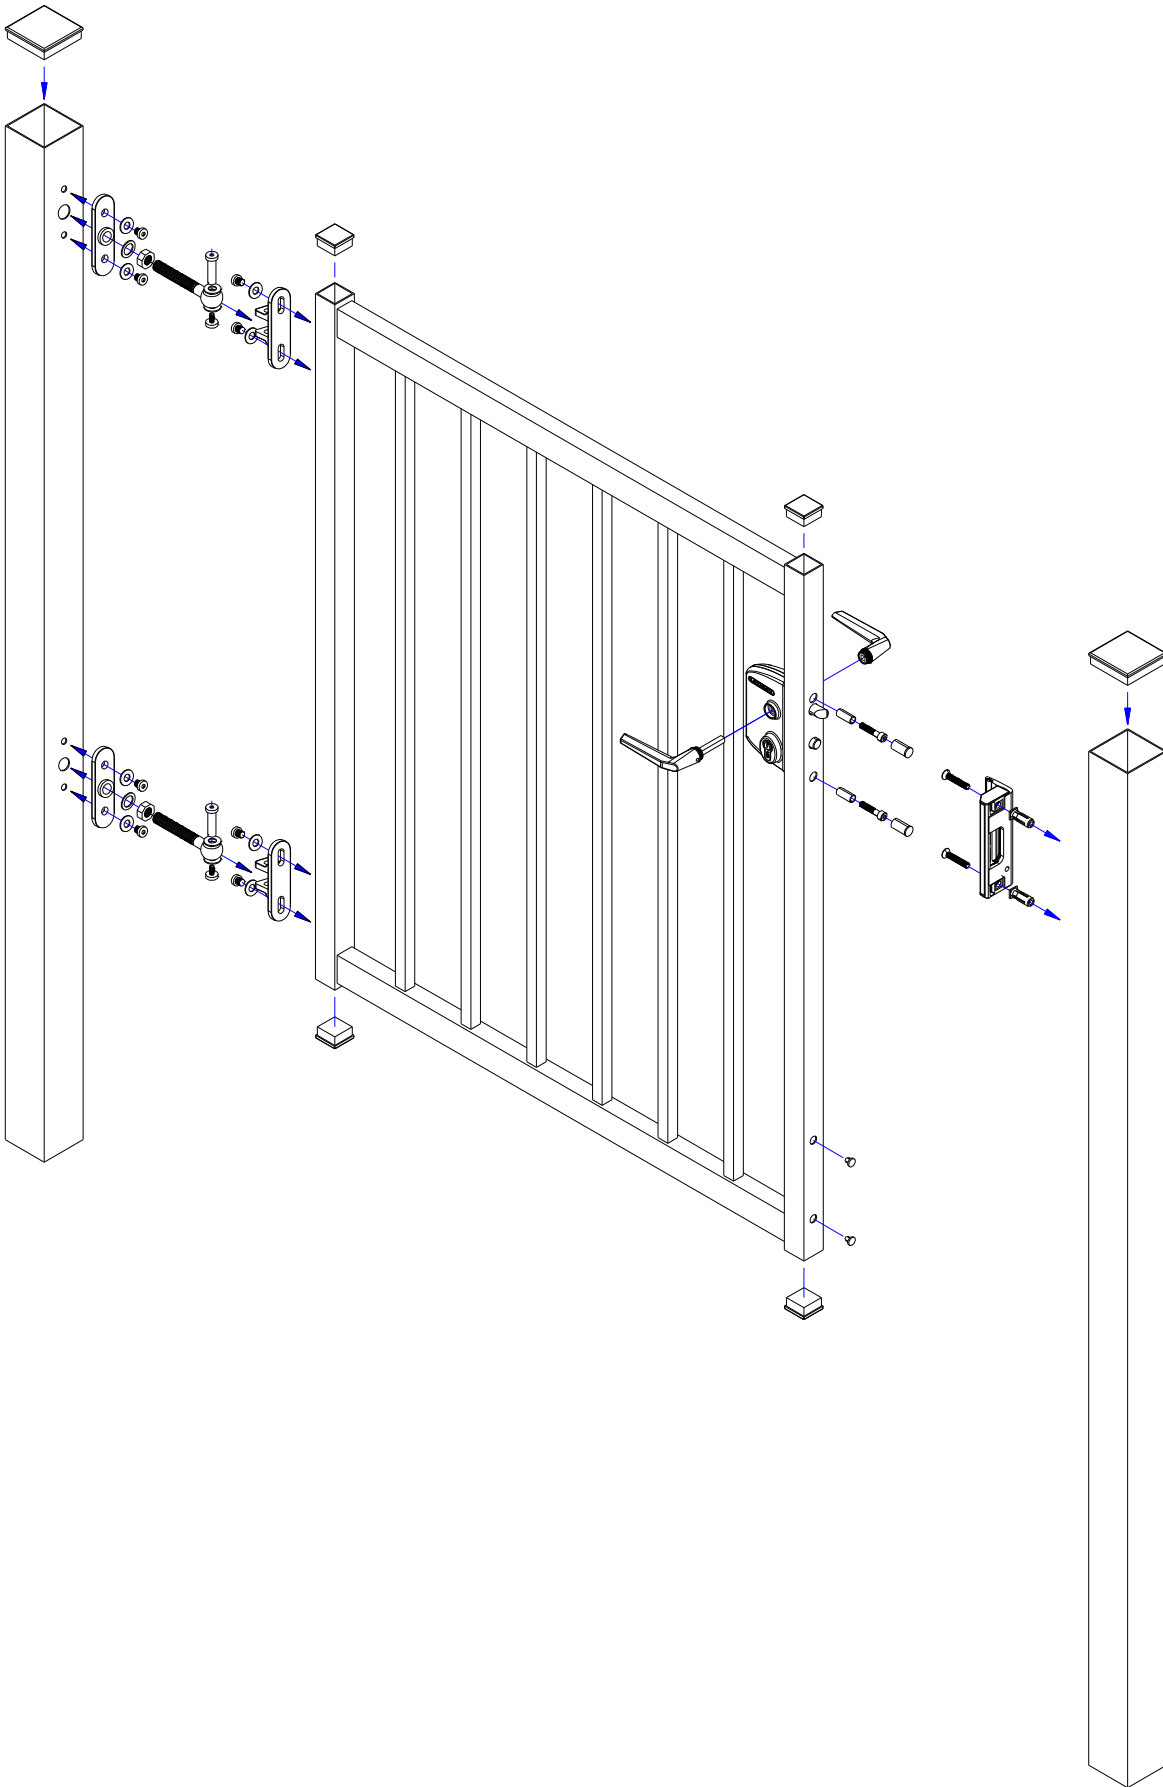

BASIC LINIE

MONTAGEANLEITUNG EINFLÜGELIGE GARTENTÜR 90 GRAD ÖFFNUNGSWINKEL

MODELL BERLIN

MODELL OLDENBURG

MODELL HAMBURG

MODELL BREMEN

MODELL BERLIN

MODELL OLDENBURG

MODELL HAMBURG

MODELL BREMEN

INSTALLATION AUFHÄNGUNG 90 GRAD

Detailübersicht - Gesamt 90 Grad Aufhängung an Torrahmen & Pfosten

Nr.	Bauteil	Anzahl
1	M10 Flachkopfschraube aus Edelstahl mit Innensechskant	4
2	Unterlegscheibe aus Edelstahl passend zu M10 Flachkopfschraube	4
3	Montageplatte mit U-Profil für Scharnieraufnahme zur 90 Grad Montage am Torrahmen	1
4	Flachkopfschraube aus Edelstahl zur Sicherung des Scharnierbolzens	1
5	Unterlegscheibe aus Edelstahl passend zum Scharnierbolzen	2
6	Scharnierbolzen aus Edelstahl für Augenschraube	1
7	M16 Augenschraube / Scharnier aus Edelstahl	1
8	Montageplatte mit M16 Scharnieraufnahme zur 90 Grad Montage am Torpfosten	1

INSTALLATION LOCINOX SCHLOSS

Locinox-Industrieschloss LAKQ U2

Nr.	Bauteil	Anzahl
1	Plastikstopfen (schwarz)	2
2	M8 Zylinderkopfschraube mit Innensechskant aus Edelstahl	2
3	Hülse aus Edelstahl	2
4	Drückerpaar aus anodisiertem Aluminium	1
5	Locinox Industrieschloss LAKQ U2	1

FUNDAMENTE

Fundamentabmessungen BASIC-Line Tore und Türen - Maße in mm (B x H x T)

max. Flügelbreite (mm)	max. Flügelhöhe (mm)					
	830	1030	1230	1430	1630	1830
1075	400x400x800	400x400x800	400x400x800	400x400x800	500x500x800	500x500x800
1275	400x400x800	400x400x800	500x500x800	500x500x800	600x600x800	600x600x800
1475	500x500x800	500x500x800	500x500x800	600x600x800	600x600x800	600x600x800
1675	500x500x800	500x500x800	600x600x800	700x700x800	700x700x800	700x700x800
1875	500x500x800	600x600x800	600x600x800	700x700x800	700x700x800	700x700x800
2076	600x600x800	600x600x800	600x600x800	700x700x800	700x700x800	700x700x800