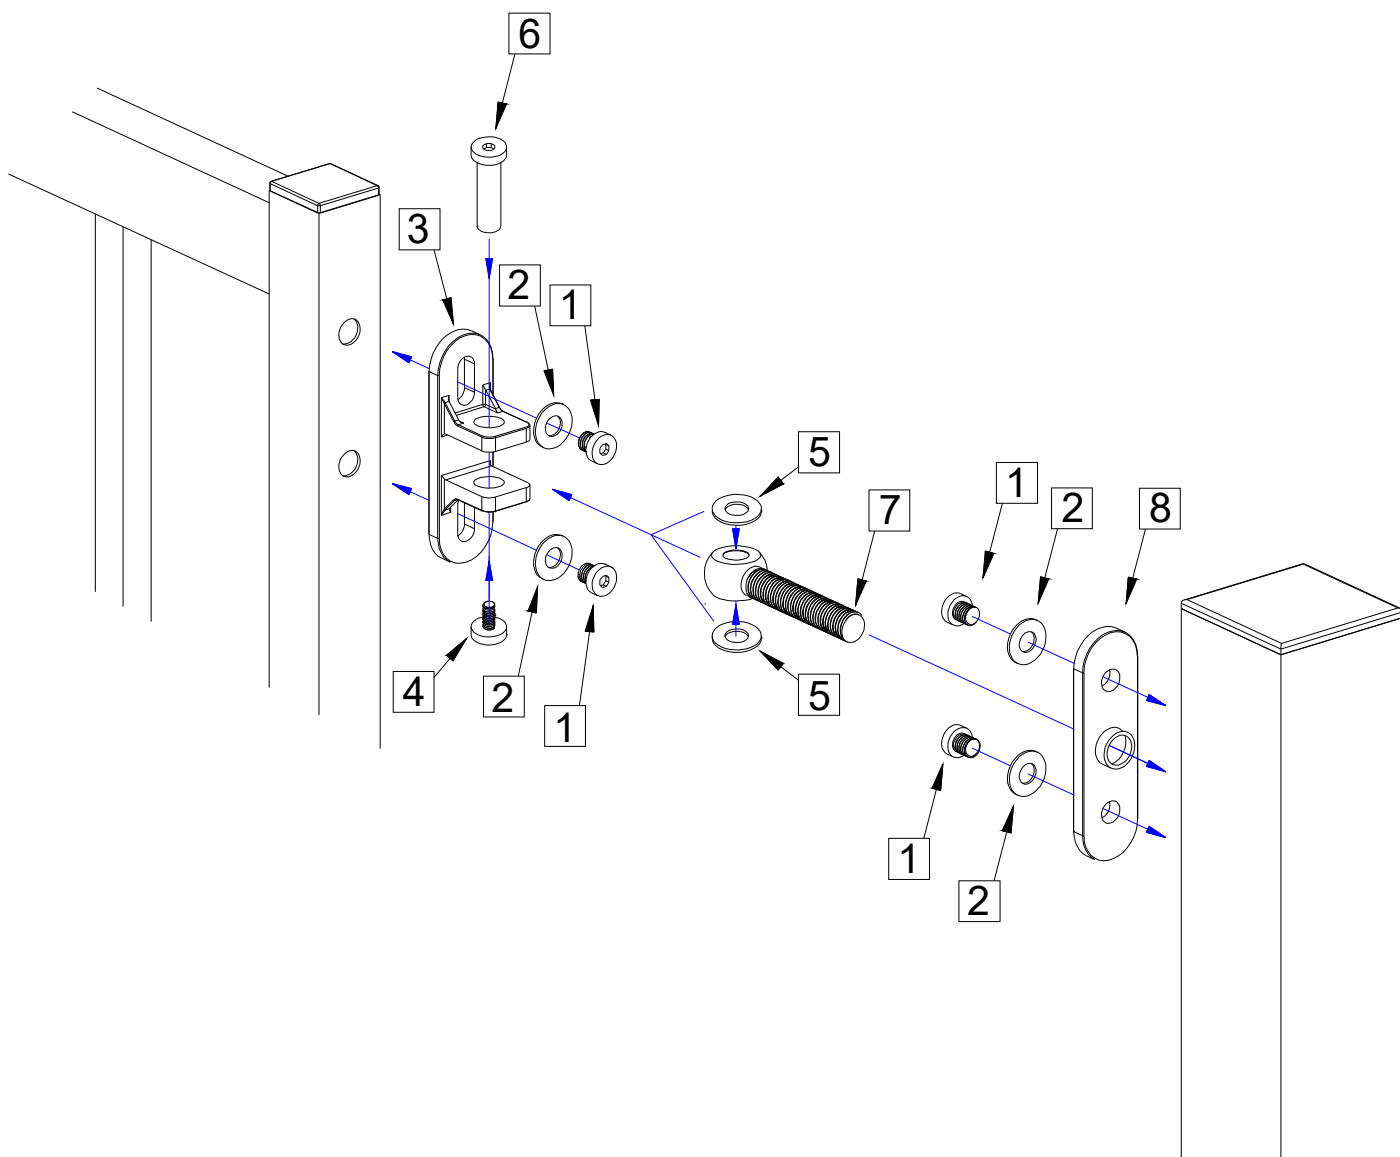

BASIC LINIE

MONTAGEANLEITUNG EINFLÜGELIGE GARTENTÜR 90 GRAD ÖFFNUNGSWINKEL

MODELL BERLIN

MODELL OLDENBURG

MODELL HAMBURG

MODELL BREMEN

MODELL BERLIN

MODELL OLDENBURG

MODELL HAMBURG

MODELL BREMEN

INSTALLATION AUFHÄNGUNG 90 GRAD

Detailübersicht - Gesamt 90 Grad Aufhängung an Torrahmen & Pfosten

Nr.	Bauteil	Anzahl
1	M10 Flachkopfschraube aus Edelstahl mit Innensechskant	4
2	Unterlegscheibe aus Edelstahl passend zu M10 Flachkopfschraube	4
3	Montageplatte mit U-Profil für Scharnieraufnahme zur 90 Grad Montage am Torrahmen	1
4	Flachkopfschraube aus Edelstahl zur Sicherung des Scharnierbolzens	1
5	Unterlegscheibe aus Edelstahl passend zum Scharnierbolzen	2
6	Scharnierbolzen aus Edelstahl für Augenschraube	1
7	M16 Augenschraube / Scharnier aus Edelstahl	1
8	Montageplatte mit M16 Scharnieraufnahme zur 90 Grad Montage am Torpfosten	1

INSTALLATION LOCINOX SCHLOSS

Locinox-Industrieschloss LAKQ U2

Nr.	Bauteil	Anzahl
1	Plastikstopfen (schwarz)	2
2	M8 Zylinderkopfschraube mit Innensechskant aus Edelstahl	2
3	Hülse aus Edelstahl	2
4	Drückerpaar aus anodisiertem Aluminium	1
5	Locinox Industrieschloss LAKQ U2	1

INSTALLATION SCHLIESSKASTEN PFOSTEN

Locinox Schließkasten an Pfosten Türanlage

Nr.	Bauteil	Anzahl
1	M8 Schlossschraube mit Flachrundkopf aus Edelstahl	2
2	Locinox Anschlag SAKL QF	1
3	Locinox Quick-Fix-Befestigung	2