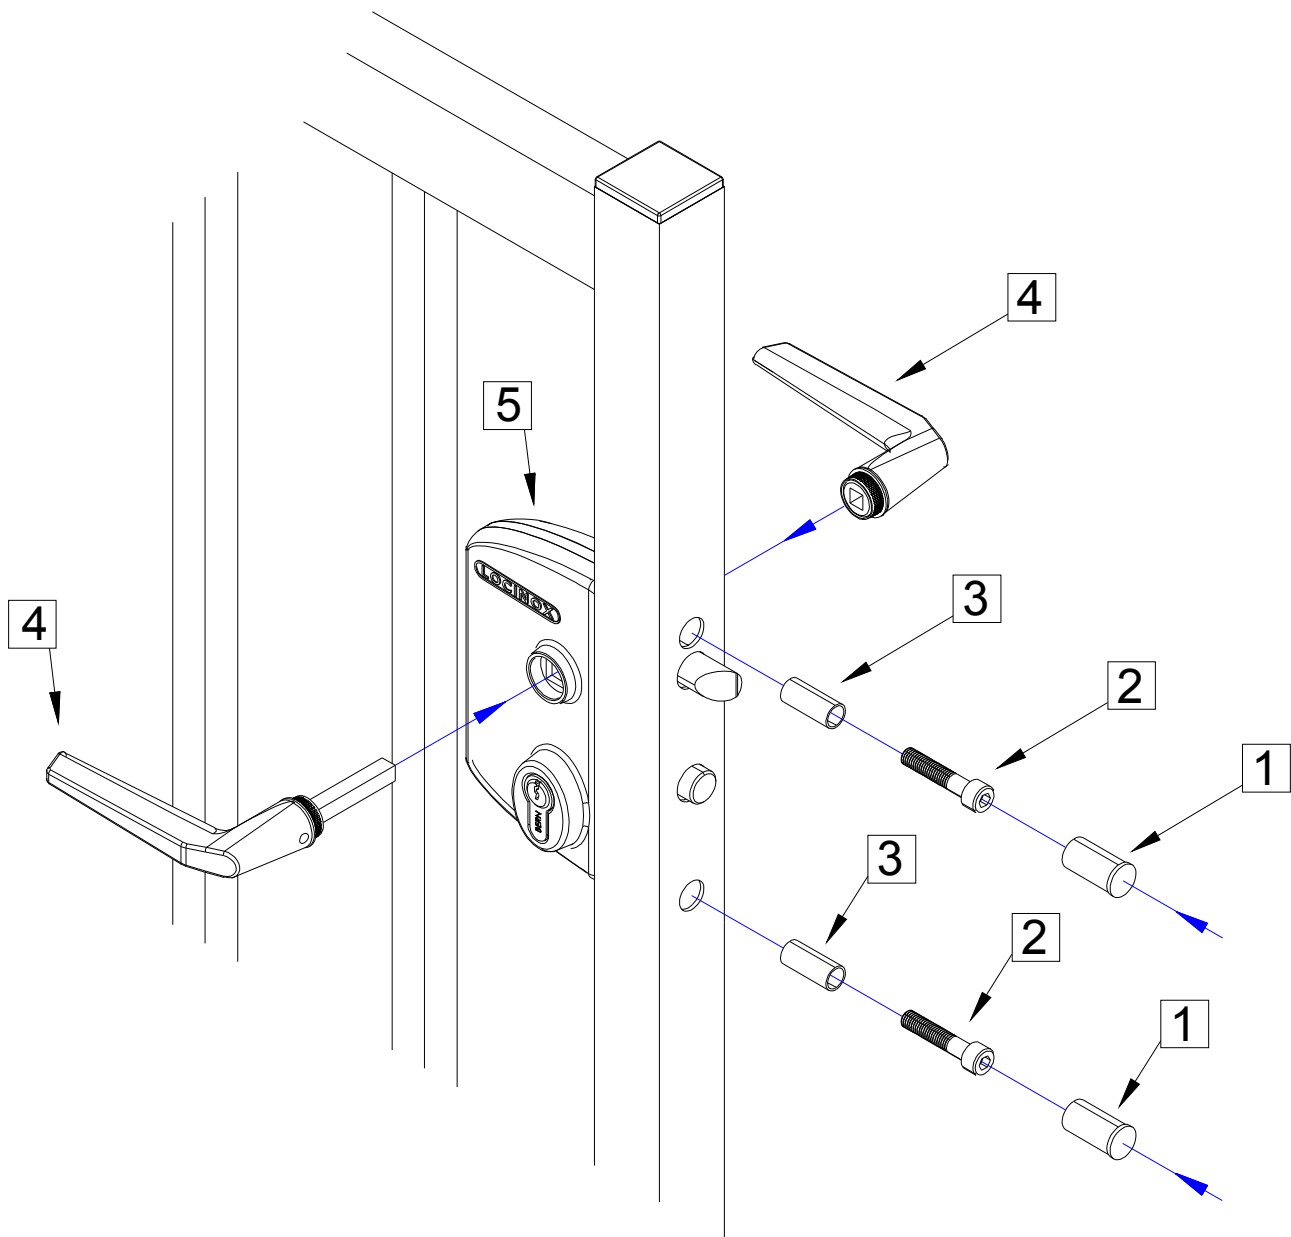

BASIC LINIE

MONTAGEANLEITUNG GARTENTORE 90 GRAD ÖFFNUNGSWINKEL

MODELL BERLIN

MODELL OLDENBURG

MODELL HAMBURG

MODELL BREMEN

INSTALLATION AUFHÄNGUNG 90 GRAD

Detailübersicht - Gesamt 90 Grad Aufhängung an Torrahmen & Pfosten

Nr.	Bauteil	Anzahl
1	M10 Flachkopfschraube aus Edelstahl mit Innensechskant	4
2	Unterlegscheibe aus Edelstahl passend zu M10 Flachkopfschraube	4
3	Montageplatte mit U-Profil für Scharnieraufnahme zur 90 Grad Montage am Torrahmen	1
4	Flachkopfschraube aus Edelstahl zur Sicherung des Scharnierbolzen	1
5	Unterlegscheibe aus Edelstahl passend zum Scharnierbolzen	2
6	Scharnierbolzen aus Edelstahl für Augenschraube	1
7	M16 Augenschraube / Scharnier aus Edelstahl	1
8	Montageplatte mit M16 Scharnieraufnahme zur 90 Grad Montage am Torpfosten	1

INSTALLATION LOCINOX SCHLOSS

Locinox-Industrieschloss LAKQ U2		
Nr.	Bauteil	Anzahl
1	Plastikstopfen (schwarz)	2
2	M8 Zylinderkopfschraube mit Innensechskant aus Edelstahl	2
3	Hülse aus Edelstahl	2
4	Drückerpaar aus anodisiertem Aluminium	1
5	Locinox Industrieschloss LAKQ U2	1

INSTALLATION TORRIEGEL (OPTIONAL)

Torriegel Montage am Torrahmen

Nr.	Bauteil	Anzahl
1	M10 Flachkopfschraube aus Edelstahl mit Innensechskant	2
2	Unterlegscheibe aus Edelstahl passend zu M10 Flachkopfschraube	2
3	Torriegelhülse aus Stahl mit Treibriegel aus Aluminium	1
4	Kopfteil / Handteil aus Aluminium	1
5	Madenschraube	1