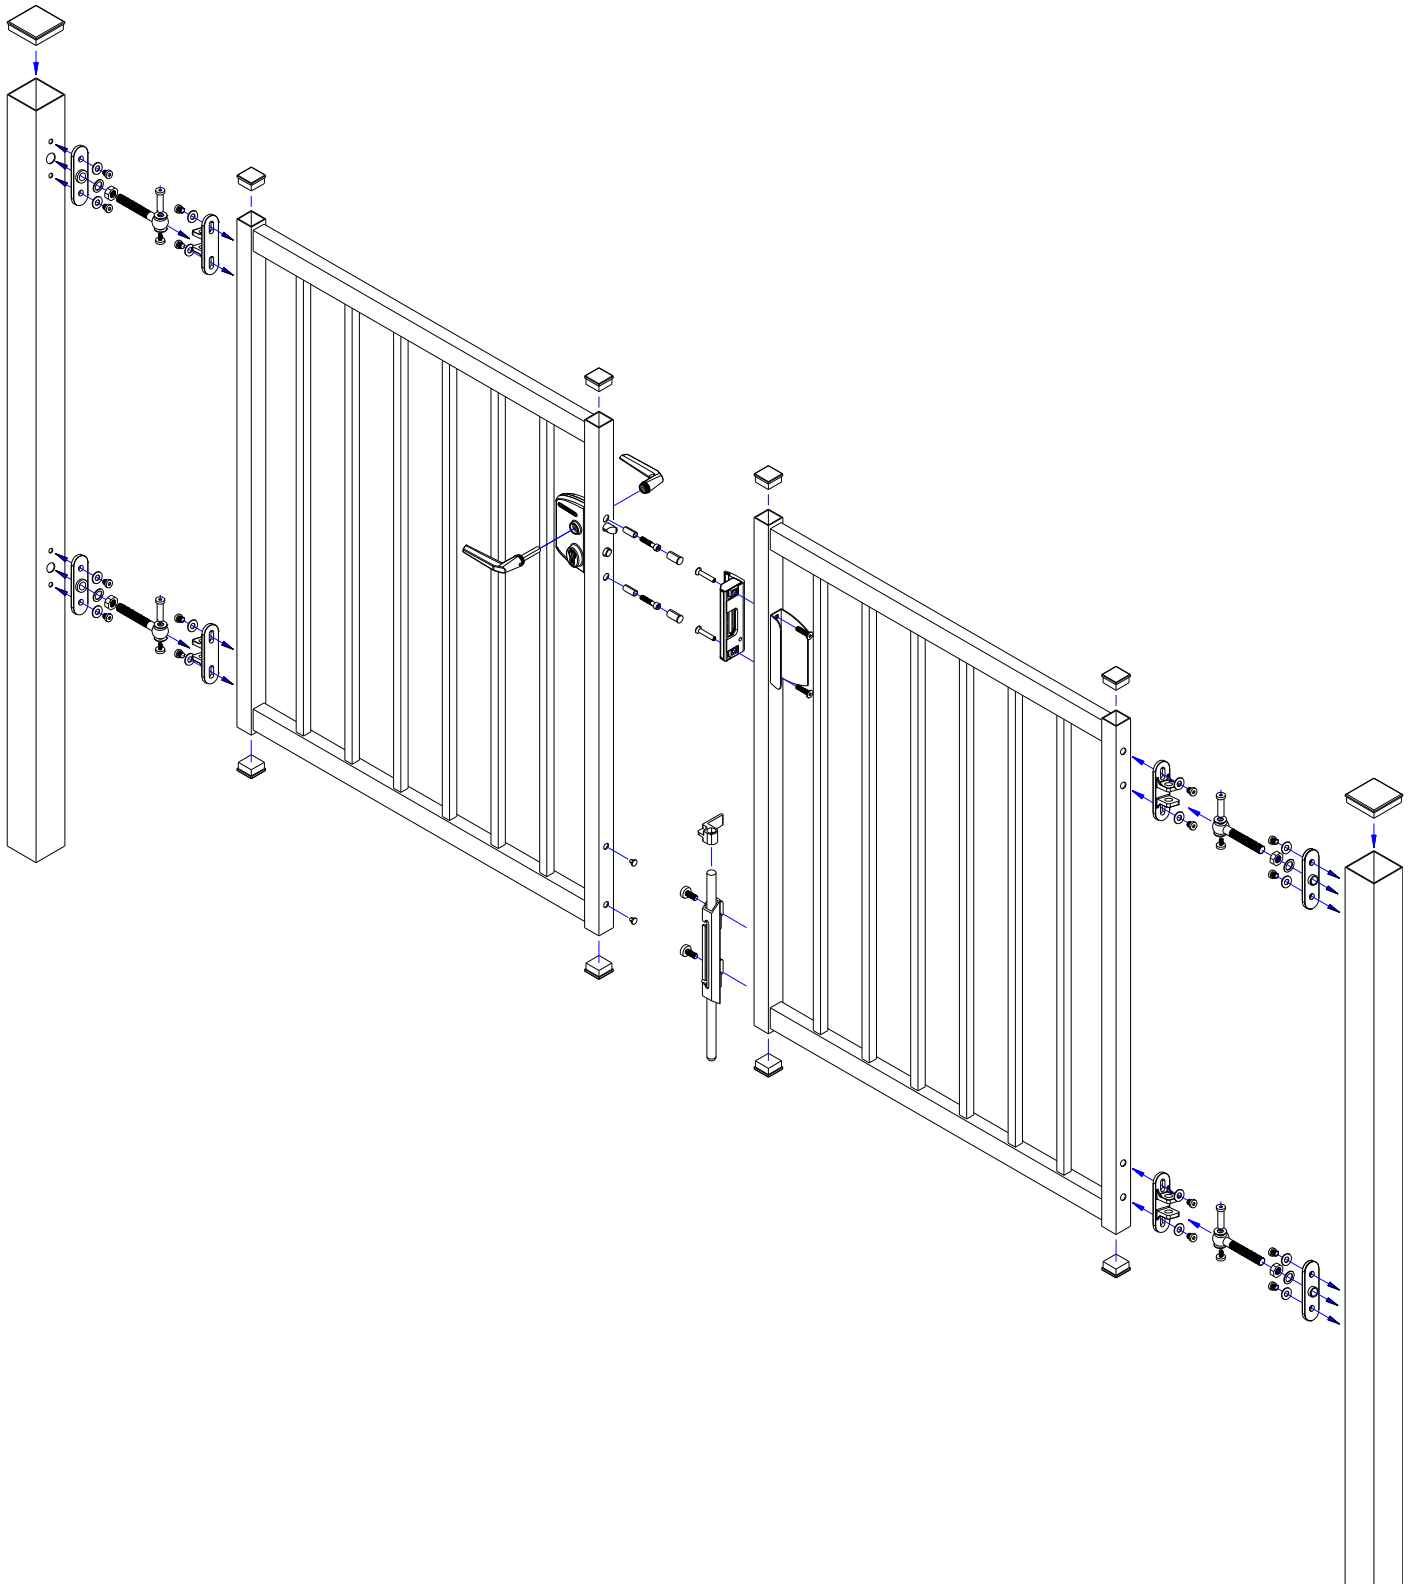

BASIC LINIE

MONTAGEANLEITUNG GARTENTORE 90 GRAD ÖFFNUNGSWINKEL

MODELL BERLIN

MODELL OLDENBURG

MODELL HAMBURG

MODELL BREMEN

INSTALLATION AUFHÄNGUNG 90 GRAD

Detailübersicht - Gesamt 90 Grad Aufhängung an Torrahmen & Pfosten

Nr.	Bauteil	Anzahl
1	M10 Flachkopfschraube aus Edelstahl mit Innensechskant	4
2	Unterlegscheibe aus Edelstahl passend zu M10 Flachkopfschraube	4
3	Montageplatte mit U-Profil für Scharnieraufnahme zur 90 Grad Montage am Torrahmen	1
4	Flachkopfschraube aus Edelstahl zur Sicherung des Scharnierbolzen	1
5	Unterlegscheibe aus Edelstahl passend zum Scharnierbolzen	2
6	Scharnierbolzen aus Edelstahl für Augenschraube	1
7	M16 Augenschraube / Scharnier aus Edelstahl	1
8	Montageplatte mit M16 Scharnieraufnahme zur 90 Grad Montage am Torpfosten	1

INSTALLATION LOCINOX SCHLOSS

Locinox-Industrieschloss LAKQ U2		
Nr.	Bauteil	Anzahl
1	Plastikstopfen (schwarz)	2
2	M8 Zylinderkopfschraube mit Innensechskant aus Edelstahl	2
3	Hülse aus Edelstahl	2
4	Drückerpaar aus anodisiertem Aluminium	1
5	Locinox Industrieschloss LAKQ U2	1

INSTALLATION TORRIEGEL (OPTIONAL)

Torriegel Montage am Torrahmen

Nr.	Bauteil	Anzahl
1	M10 Flachkopfschraube aus Edelstahl mit Innensechskant	2
2	Unterlegscheibe aus Edelstahl passend zu M10 Flachkopfschraube	2
3	Torriegelhülse aus Stahl mit Treibriegel aus Aluminium	1
4	Kopfteil / Handteil aus Aluminium	1
5	Madenschraube	1