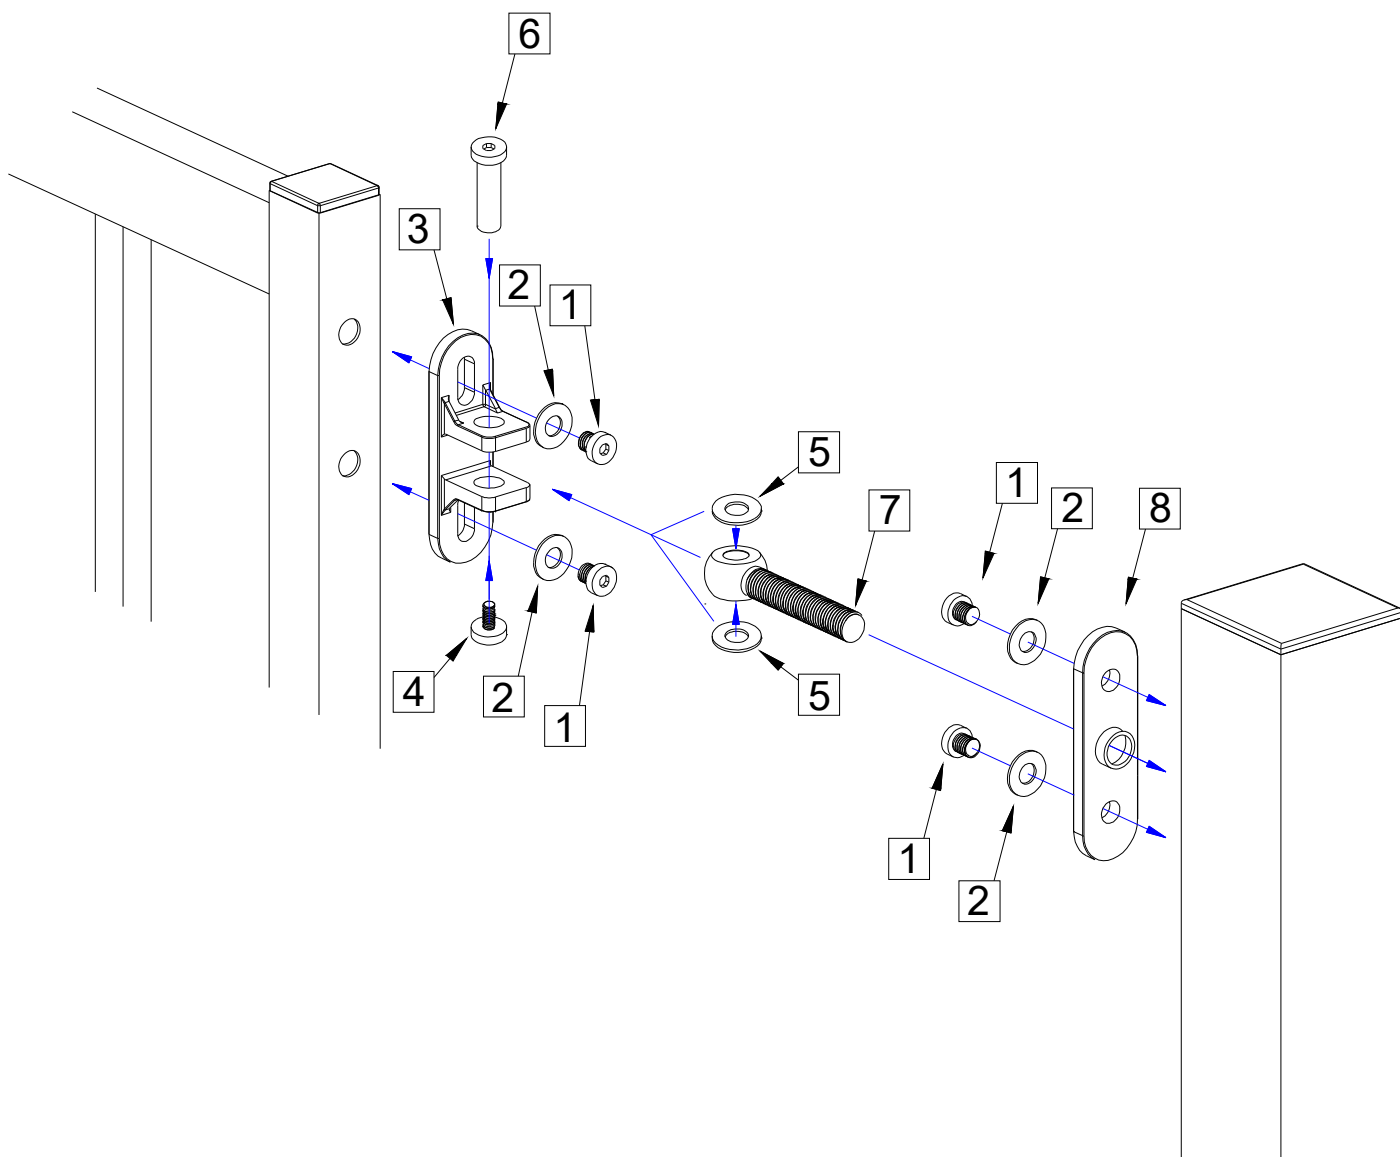

BASIC LINIE

MONTAGEANLEITUNG GARTENTORE 90 GRAD ÖFFNUNGSWINKEL

MODELL BERLIN

MODELL OLDENBURG

MODELL HAMBURG

MODELL BREMEN

INSTALLATION AUFHÄNGUNG 90 GRAD

Detailübersicht - Gesamt 90 Grad Aufhängung an Torrahmen & Pfosten

Nr.	Bauteil	Anzahl
1	M10 Flachkopfschraube aus Edelstahl mit Innensechskant	4
2	Unterlegscheibe aus Edelstahl passend zu M10 Flachkopfschraube	4
3	Montageplatte mit U-Profil für Scharnieraufnahme zur 90 Grad Montage am Torrahmen	1
4	Flachkopfschraube aus Edelstahl zur Sicherung des Scharnierbolzen	1
5	Unterlegscheibe aus Edelstahl passend zum Scharnierbolzen	2
6	Scharnierbolzen aus Edelstahl für Augenschraube	1
7	M16 Augenschraube / Scharnier aus Edelstahl	1
8	Montageplatte mit M16 Scharnieraufnahme zur 90 Grad Montage am Torpfosten	1

INSTALLATION LOCINOX SCHLOSS

Locinox-Industrieschloss LAKQ U2		
Nr.	Bauteil	Anzahl
1	Plastikstopfen (schwarz)	2
2	M8 Zylinderkopfschraube mit Innensechskant aus Edelstahl	2
3	Hülse aus Edelstahl	2
4	Drückerpaar aus anodisiertem Aluminium	1
5	Locinox Industrieschloss LAKQ U2	1

INSTALLATION TORRIEGEL (OPTIONAL)

Torriegel Montage am Torrahmen

Nr.	Bauteil	Anzahl
1	M10 Flachkopfschraube aus Edelstahl mit Innensechskant	2
2	Unterlegscheibe aus Edelstahl passend zu M10 Flachkopfschraube	2
3	Torriegelhülse aus Stahl mit Treibriegel aus Aluminium	1
4	Kopfteil / Handteil aus Aluminium	1
5	Madenschraube	1