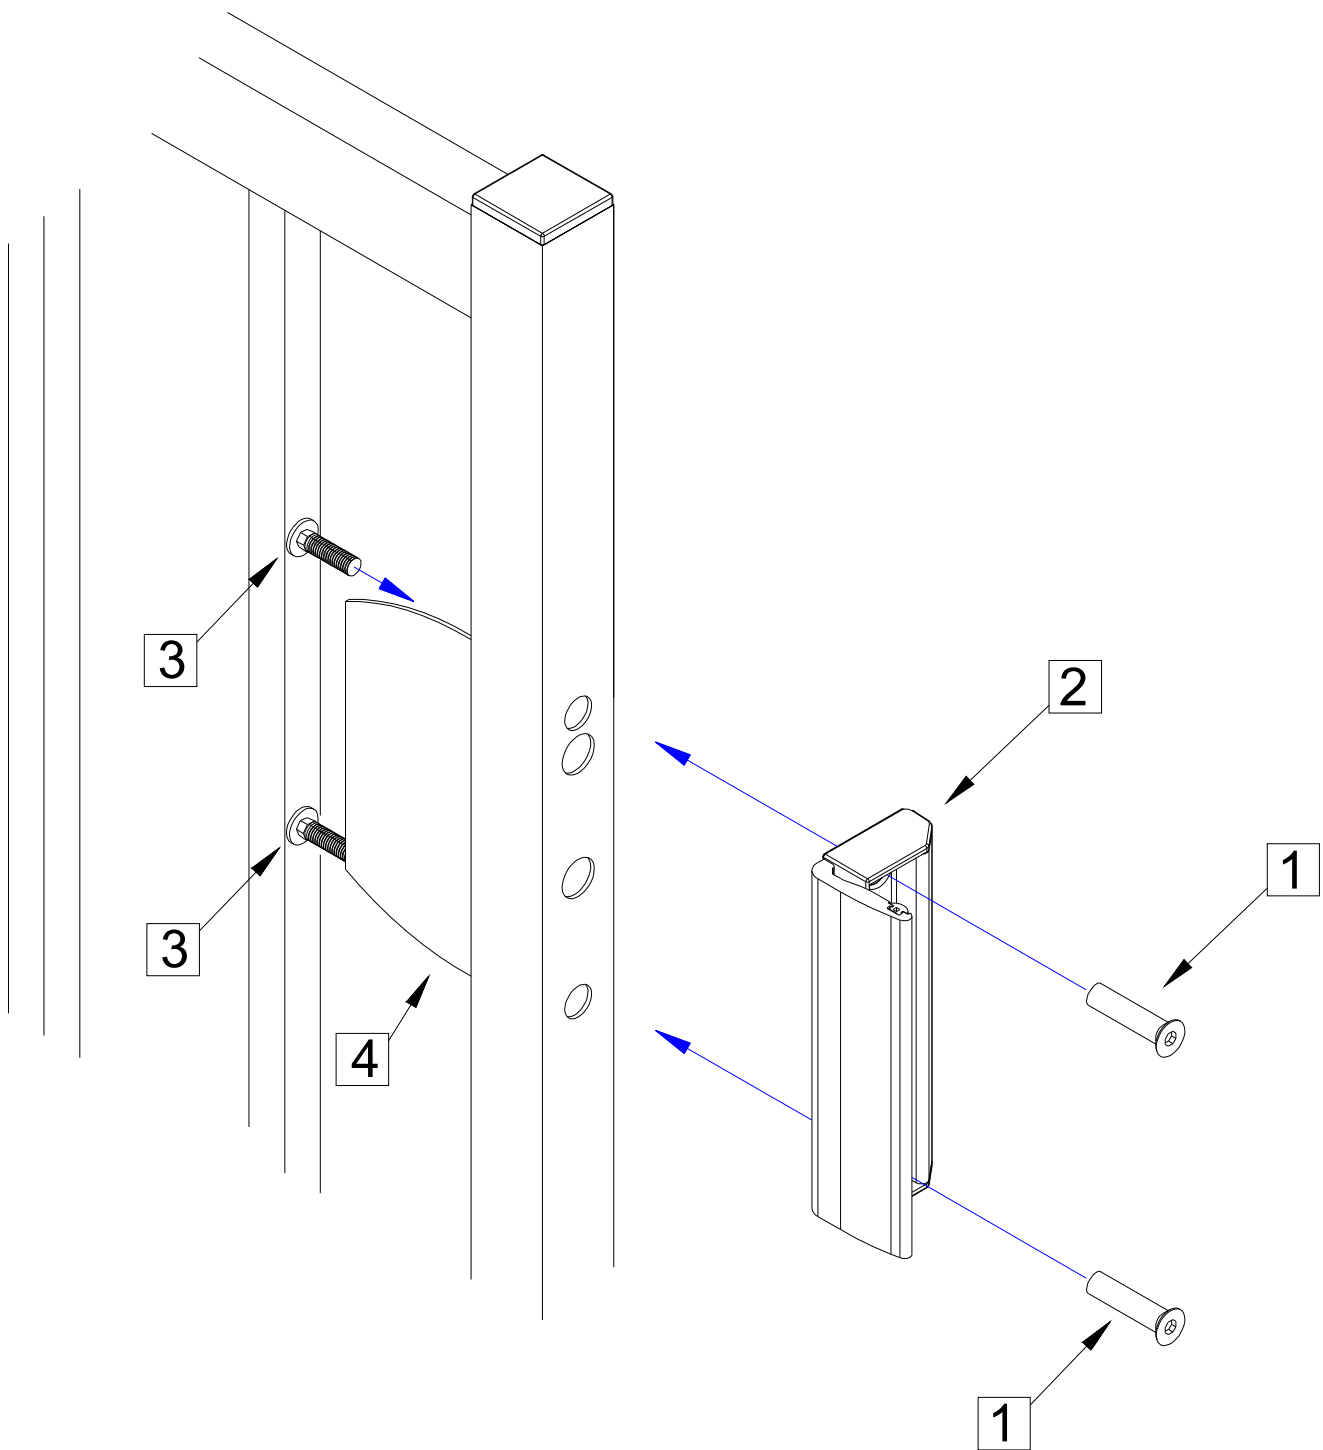

INSTALLATION SCHLIESSKASTEN UND GEGENBLECH

Locinox Schließkasten & GegenblechToranlage

Nr.	Bauteil	Anzahl
1	Gewindehülse mit Senkkopfschraube	2
2	Locinox Anschlag SAKL QF	1
3	M8 Schlossschraube mit Flachrundkopf aus Edelstahl	2
4	Locinox Gegenblech 3006PC	1