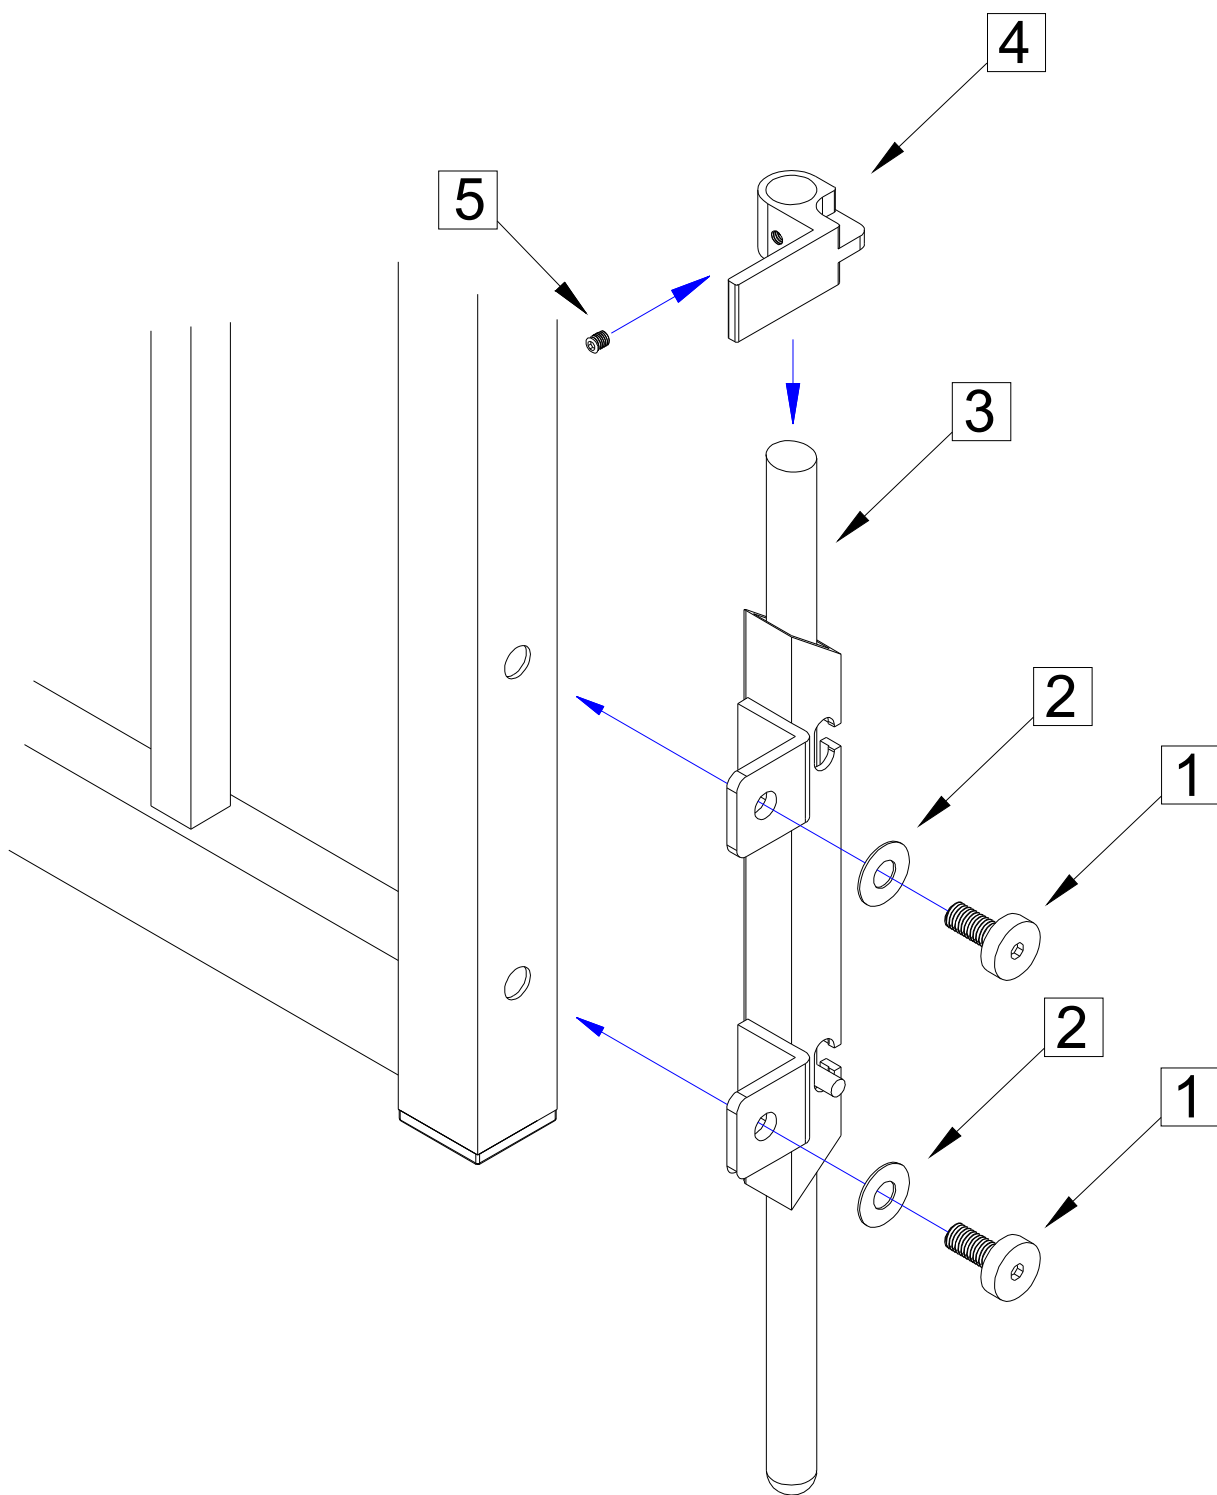

Nr.	Bauteil	Anzahl
1	M10 Flachkopfschraube aus Edelstahl mit Innensechskant	4
2	Unterlegscheibe aus Edelstahl passend zu M10 Flachkopfschraube	4
3	Montageplatte mit U-Profil für Scharnieraufnahme zur 90 Grad Montage am Torrahmen	1
4	Flachkopfschraube aus Edelstahl zur Sicherung des Scharnierbolzen	1
5	Unterlegscheibe aus Edelstahl passend zum Scharnierbolzen	2
6	Scharnierbolzen aus Edelstahl für Augenschraube	1
7	M16 Augenschraube / Scharnier aus Edelstahl	1
8	Montageplatte mit M16 Scharnieraufnahme zur 90 Grad Montage am Torpfosten	1

INSTALLATION LOCINOX SCHLOSS

Locinox-Industrieschloss LAKQ U2		
Nr.	Bauteil	Anzahl
1	Plastikstopfen (schwarz)	2
2	M8 Zylinderkopfschraube mit Innensechskant aus Edelstahl	2
3	Hülse aus Edelstahl	2
4	Drückerpaar aus anodisiertem Aluminium	1
5	Locinox Industrieschloss LAKQ U2	1

INSTALLATION SCHLIESSKASTEN UND GEGENBLECH

Locinox Schließkasten & GegenblechToranlage

Nr.	Bauteil	Anzahl
1	Gewindehülse mit Senkkopfschraube	2
2	Locinox Anschlag SAKL QF	1
3	M8 Schlossschraube mit Flachrundkopf aus Edelstahl	2
4	Locinox Gegenblech 3006PC	1

INSTALLATION TORRIEGEL (OPTIONAL)

Torriegel Montage am Torrahmen

Nr.	Bauteil	Anzahl
1	M10 Flachkopfschraube aus Edelstahl mit Innensechskant	2
2	Unterlegscheibe aus Edelstahl passend zu M10 Flachkopfschraube	2
3	Torriegelhülse aus Stahl mit Treibriegel aus Aluminium	1
4	Kopfteil / Handteil aus Aluminium	1
5	Madenschraube	1