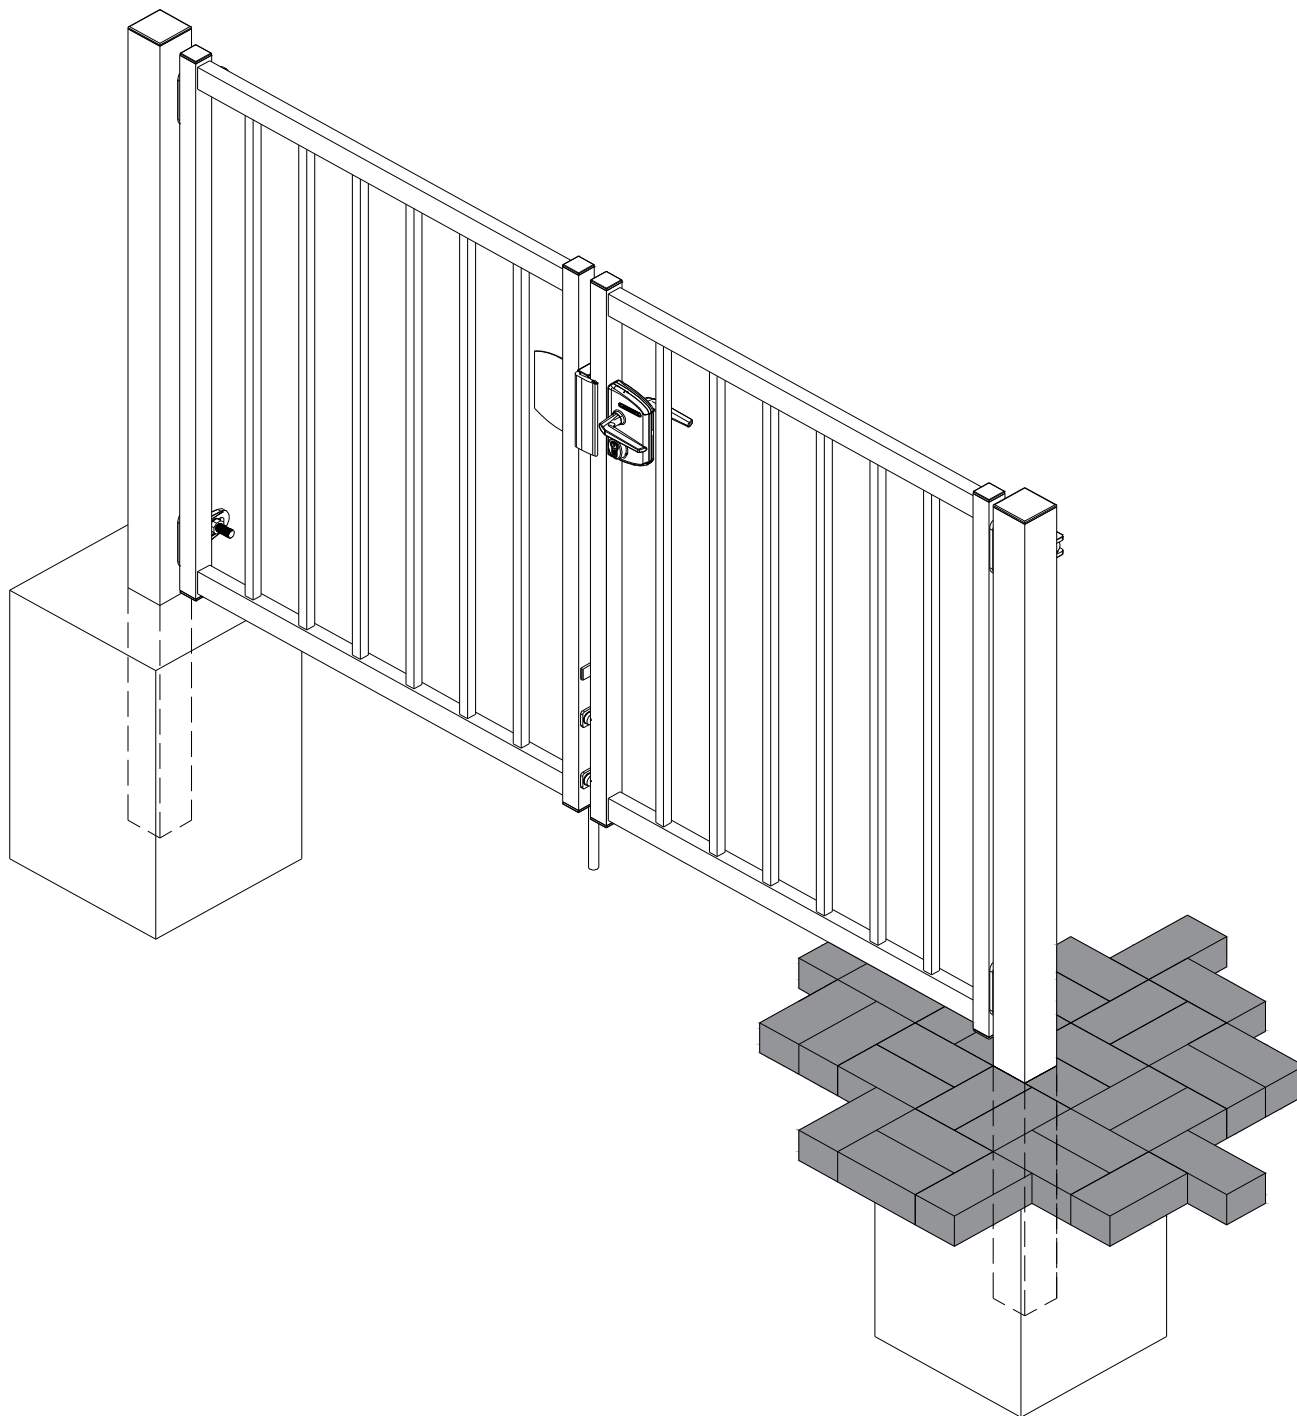

FUNDAMENTE

Fundamentabmessungen BASIC-Line Tore und Türen - Maße in mm (B x H x T)						
max. Flügelbreite (mm)	max. Flügelhöhe (mm)					
	830	1030	1230	1430	1630	1830
1075	400x400x800	400x400x800	400x400x800	400x400x800	500x500x800	500x500x800
1275	400x400x800	400x400x800	500x500x800	500x500x800	600x600x800	600x600x800
1475	500x500x800	500x500x800	500x500x800	600x600x800	600x600x800	600x600x800
1675	500x500x800	500x500x800	600x600x800	700x700x800	700x700x800	700x700x800
1875	500x500x800	600x600x800	600x600x800	700x700x800	700x700x800	700x700x800
2076	600x600x800	600x600x800	600x600x800	700x700x800	700x700x800	700x700x800