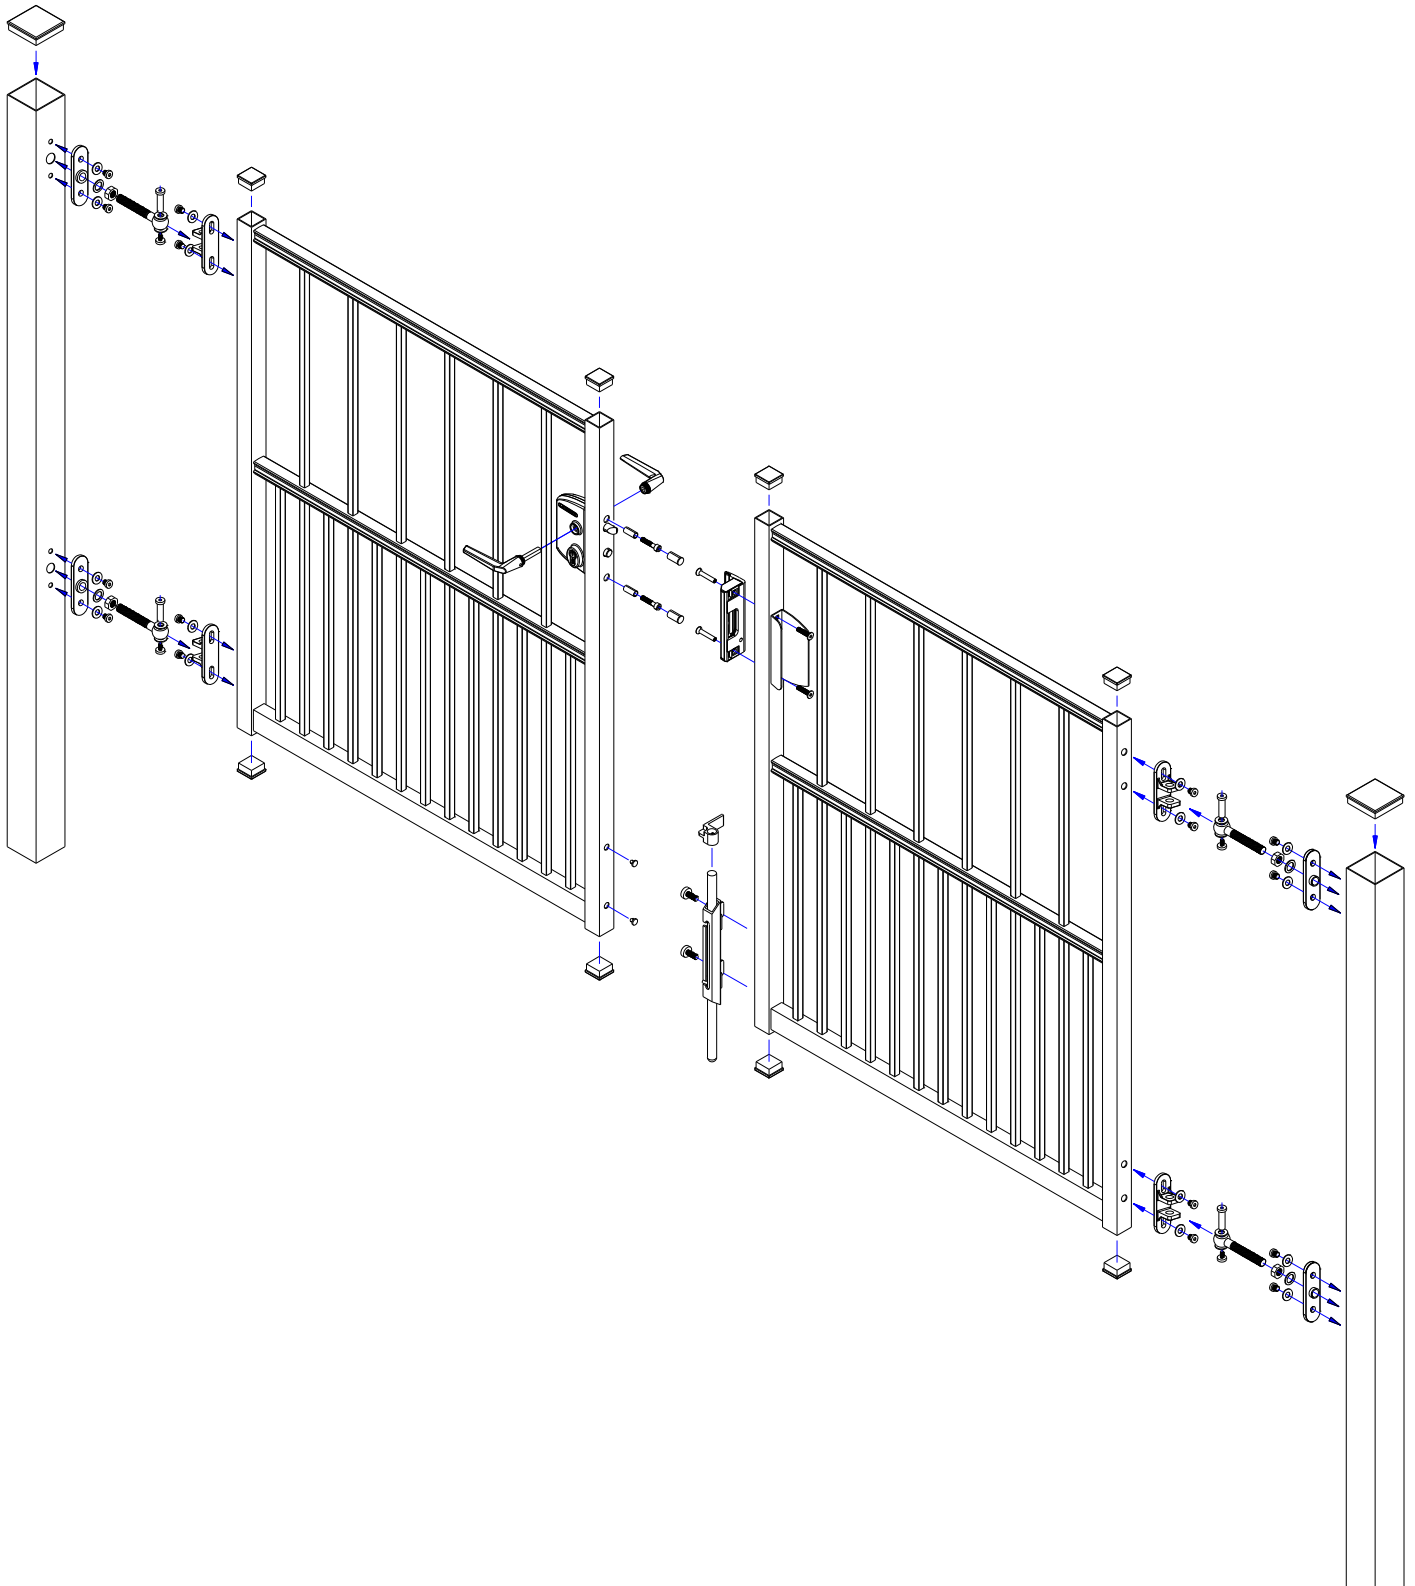

BASIC LINIE

MONTAGEANLEITUNG GARTENTORE 90 GRAD ÖFFNUNGSWINKEL

MODELL BERLIN

MODELL OLDENBURG

MODELL HAMBURG

MODELL BREMEN

INSTALLATION AUFHÄNGUNG 90 GRAD

Detailübersicht - Gesamt 90 Grad Aufhängung an Torrahmen & Pfosten

Nr.	Bauteil	Anzahl
1	M10 Flachkopfschraube aus Edelstahl mit Innensechskant	4
2	Unterlegscheibe aus Edelstahl passend zu M10 Flachkopfschraube	4
3	Montageplatte mit U-Profil für Scharnieraufnahme zur 90 Grad Montage am Torrahmen	1
4	Flachkopfschraube aus Edelstahl zur Sicherung des Scharnierbolzen	1
5	Unterlegscheibe aus Edelstahl passend zum Scharnierbolzen	2
6	Scharnierbolzen aus Edelstahl für Augenschraube	1
7	M16 Augenschraube / Scharnier aus Edelstahl	1
8	Montageplatte mit M16 Scharnieraufnahme zur 90 Grad Montage am Torpfosten	1

INSTALLATION LOCINOX SCHLOSS

Locinox-Industrieschloss LAKQ U2		
Nr.	Bauteil	Anzahl
1	Plastikstopfen (schwarz)	2
2	M8 Zylinderkopfschraube mit Innensechskant aus Edelstahl	2
3	Hülse aus Edelstahl	2
4	Drückerpaar aus anodisiertem Aluminium	1
5	Locinox Industrieschloss LAKQ U2	1

INSTALLATION TORRIEGEL (OPTIONAL)

Torriegel Montage am Torrahmen

Nr.	Bauteil	Anzahl
1	M10 Flachkopfschraube aus Edelstahl mit Innensechskant	2
2	Unterlegscheibe aus Edelstahl passend zu M10 Flachkopfschraube	2
3	Torriegelhülse aus Stahl mit Treibriegel aus Aluminium	1
4	Kopfteil / Handteil aus Aluminium	1
5	Madenschraube	1