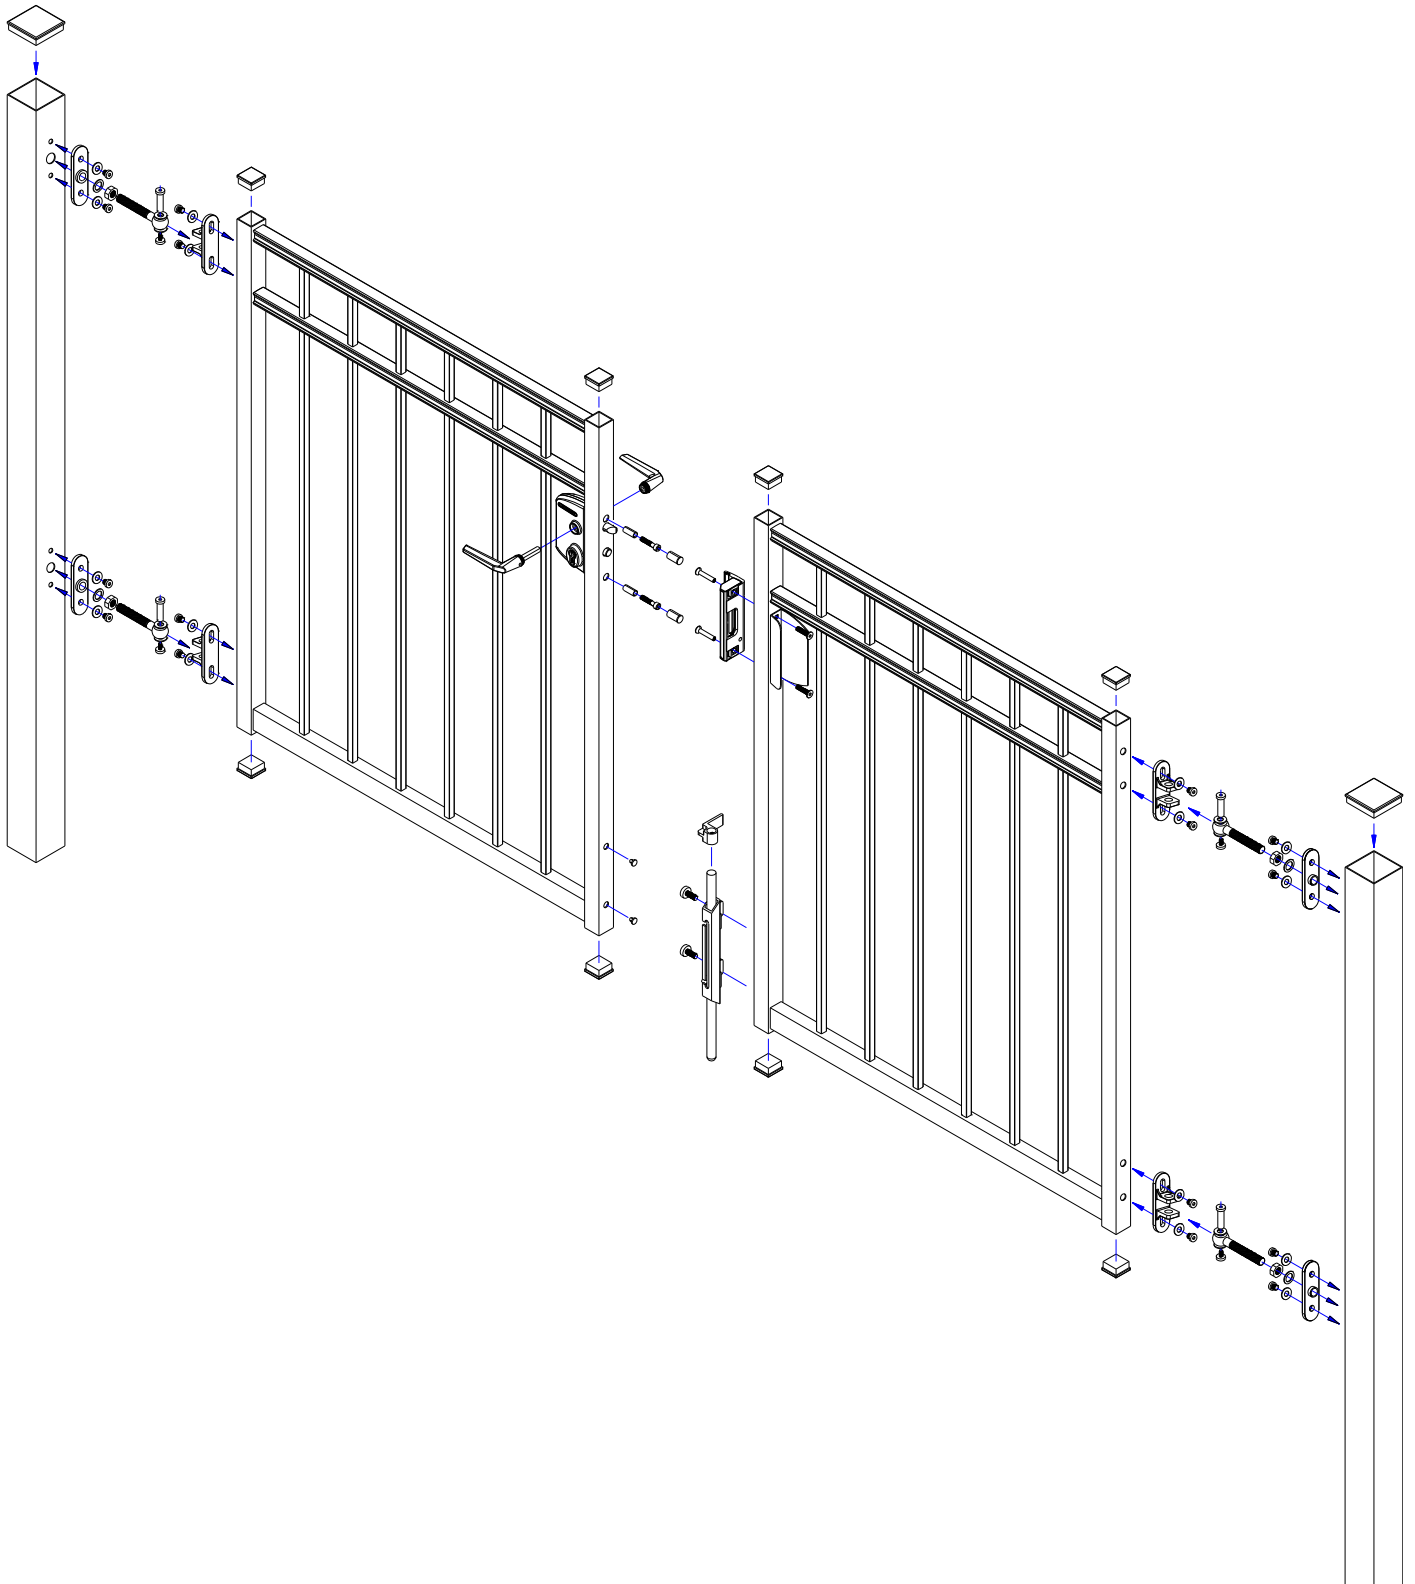

BASIC LINIE

MONTAGEANLEITUNG GARTENTORE 90 GRAD ÖFFNUNGSWINKEL

MODELL BERLIN

MODELL OLDENBURG

MODELL HAMBURG

MODELL BREMEN

INSTALLATION AUFHÄNGUNG 90 GRAD

Detailübersicht - Gesamt 90 Grad Aufhängung an Torrahmen & Pfosten

Nr.	Bauteil	Anzahl
1	M10 Flachkopfschraube aus Edelstahl mit Innensechskant	4
2	Unterlegscheibe aus Edelstahl passend zu M10 Flachkopfschraube	4
3	Montageplatte mit U-Profil für Scharnieraufnahme zur 90 Grad Montage am Torrahmen	1
4	Flachkopfschraube aus Edelstahl zur Sicherung des Scharnierbolzen	1
5	Unterlegscheibe aus Edelstahl passend zum Scharnierbolzen	2
6	Scharnierbolzen aus Edelstahl für Augenschraube	1
7	M16 Augenschraube / Scharnier aus Edelstahl	1
8	Montageplatte mit M16 Scharnieraufnahme zur 90 Grad Montage am Torpfosten	1

INSTALLATION LOCINOX SCHLOSS

Locinox-Industrieschloss LAKQ U2		
Nr.	Bauteil	Anzahl
1	Plastikstopfen (schwarz)	2
2	M8 Zylinderkopfschraube mit Innensechskant aus Edelstahl	2
3	Hülse aus Edelstahl	2
4	Drückerpaar aus anodisiertem Aluminium	1
5	Locinox Industrieschloss LAKQ U2	1

FUNDAMENTE

Fundamentabmessungen BASIC-Line Tore und Türen - Maße in mm (B x H x T)						
max. Flügelbreite (mm)	max. Flügelhöhe (mm)					
	830	1030	1230	1430	1630	1830
1075	400x400x800	400x400x800	400x400x800	400x400x800	500x500x800	500x500x800
1275	400x400x800	400x400x800	500x500x800	500x500x800	600x600x800	600x600x800
1475	500x500x800	500x500x800	500x500x800	600x600x800	600x600x800	600x600x800
1675	500x500x800	500x500x800	600x600x800	700x700x800	700x700x800	700x700x800
1875	500x500x800	600x600x800	600x600x800	700x700x800	700x700x800	700x700x800
2076	600x600x800	600x600x800	600x600x800	700x700x800	700x700x800	700x700x800