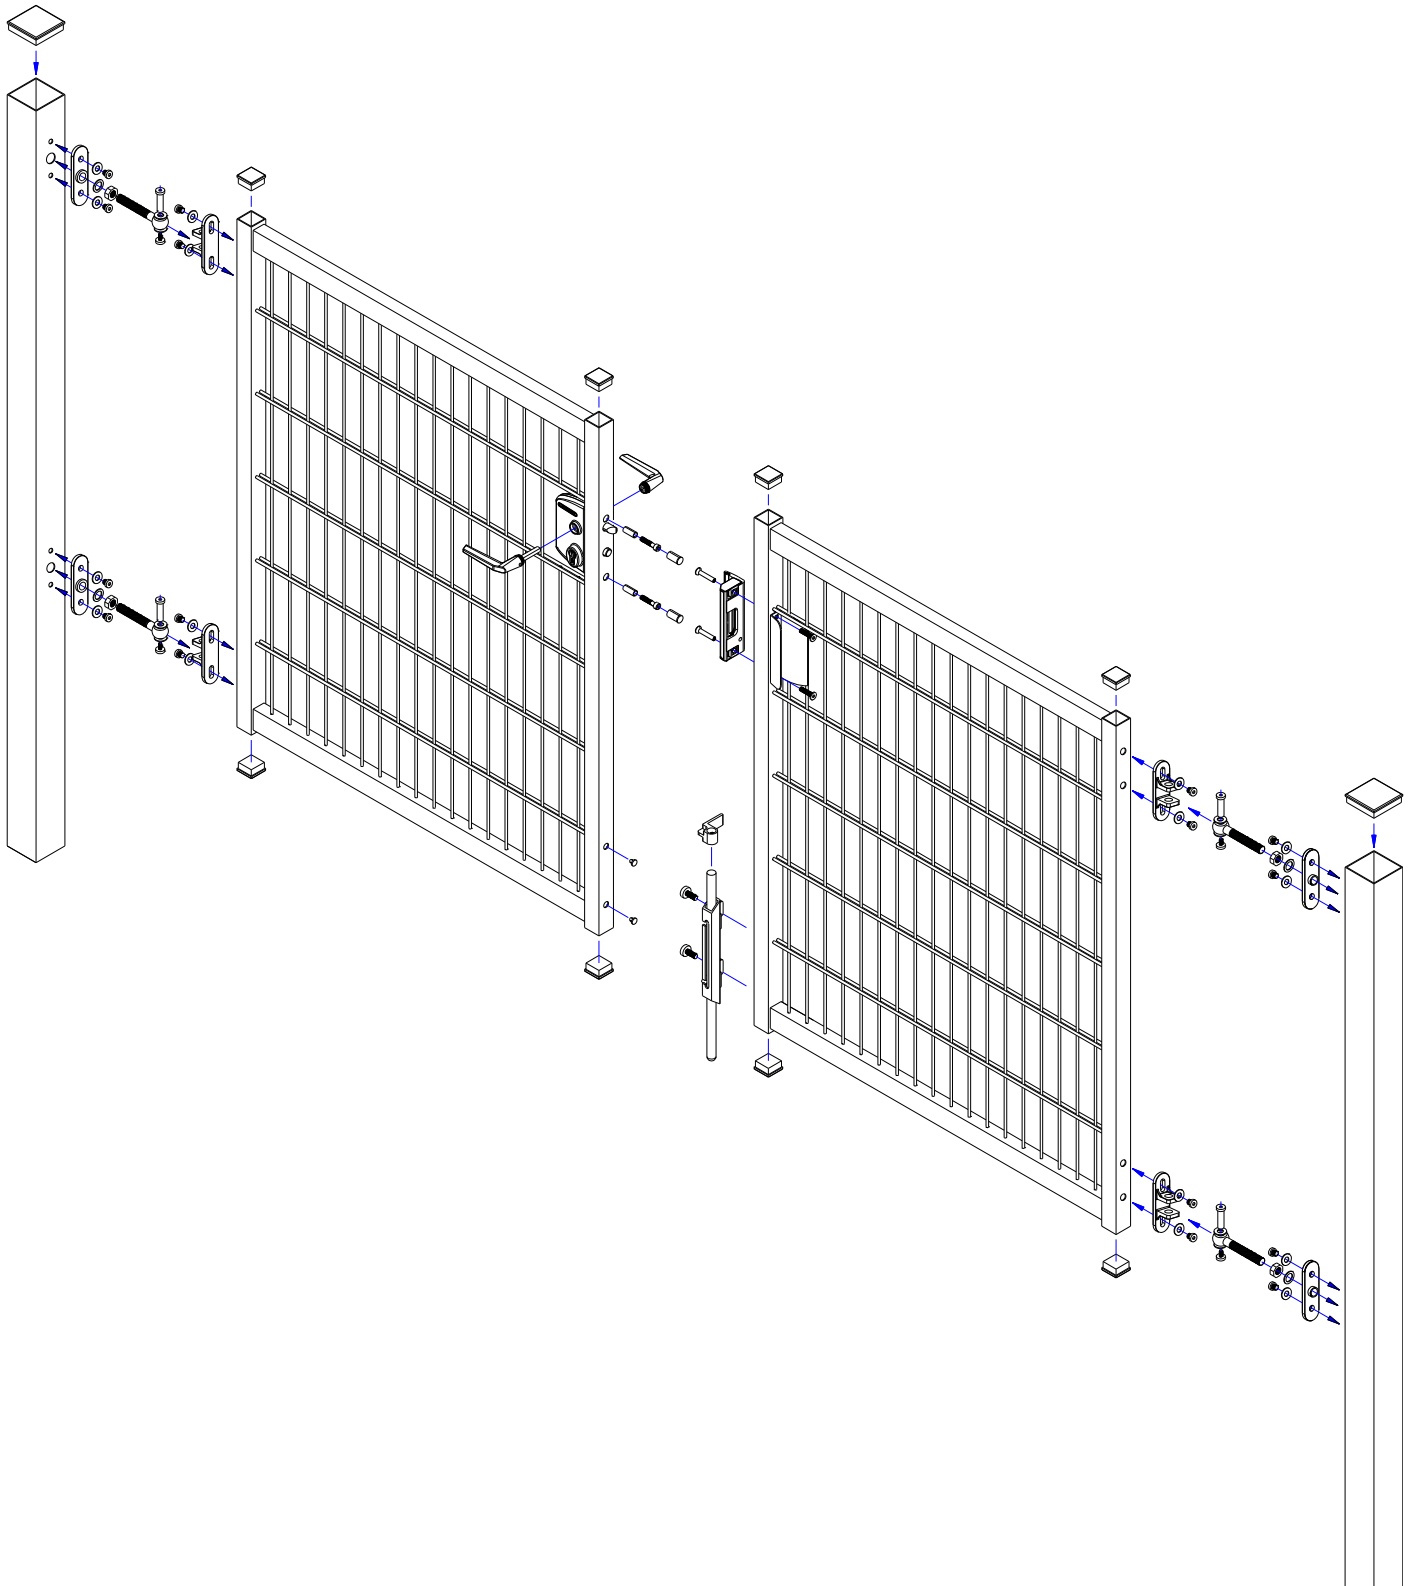

BASIC LINIE

MONTAGEANLEITUNG GARTENTORE 90 GRAD ÖFFNUNGSWINKEL

MODELL BERLIN

MODELL OLDENBURG

MODELL HAMBURG

MODELL BREMEN

INSTALLATION AUFHÄNGUNG 90 GRAD

Detailübersicht - Gesamt 90 Grad Aufhängung an Torrahmen & Pfosten

Nr.	Bauteil	Anzahl
1	M10 Flachkopfschraube aus Edelstahl mit Innensechskant	4
2	Unterlegscheibe aus Edelstahl passend zu M10 Flachkopfschraube	4
3	Montageplatte mit U-Profil für Scharnieraufnahme zur 90 Grad Montage am Torrahmen	1
4	Flachkopfschraube aus Edelstahl zur Sicherung des Scharnierbolzen	1
5	Unterlegscheibe aus Edelstahl passend zum Scharnierbolzen	2
6	Scharnierbolzen aus Edelstahl für Augenschraube	1
7	M16 Augenschraube / Scharnier aus Edelstahl	1
8	Montageplatte mit M16 Scharnieraufnahme zur 90 Grad Montage am Torpfosten	1

INSTALLATION LOCINOX SCHLOSS

Locinox-Industrieschloss LAKQ U2		
Nr.	Bauteil	Anzahl
1	Plastikstopfen (schwarz)	2
2	M8 Zylinderkopfschraube mit Innensechskant aus Edelstahl	2
3	Hülse aus Edelstahl	2
4	Drückerpaar aus anodisiertem Aluminium	1
5	Locinox Industrieschloss LAKQ U2	1

INSTALLATION TORRIEGEL (OPTIONAL)

Torriegel Montage am Torrahmen

Nr.	Bauteil	Anzahl
1	M10 Flachkopfschraube aus Edelstahl mit Innensechskant	2
2	Unterlegscheibe aus Edelstahl passend zu M10 Flachkopfschraube	2
3	Torriegelhülse aus Stahl mit Treibriegel aus Aluminium	1
4	Kopfteil / Handteil aus Aluminium	1
5	Madenschraube	1